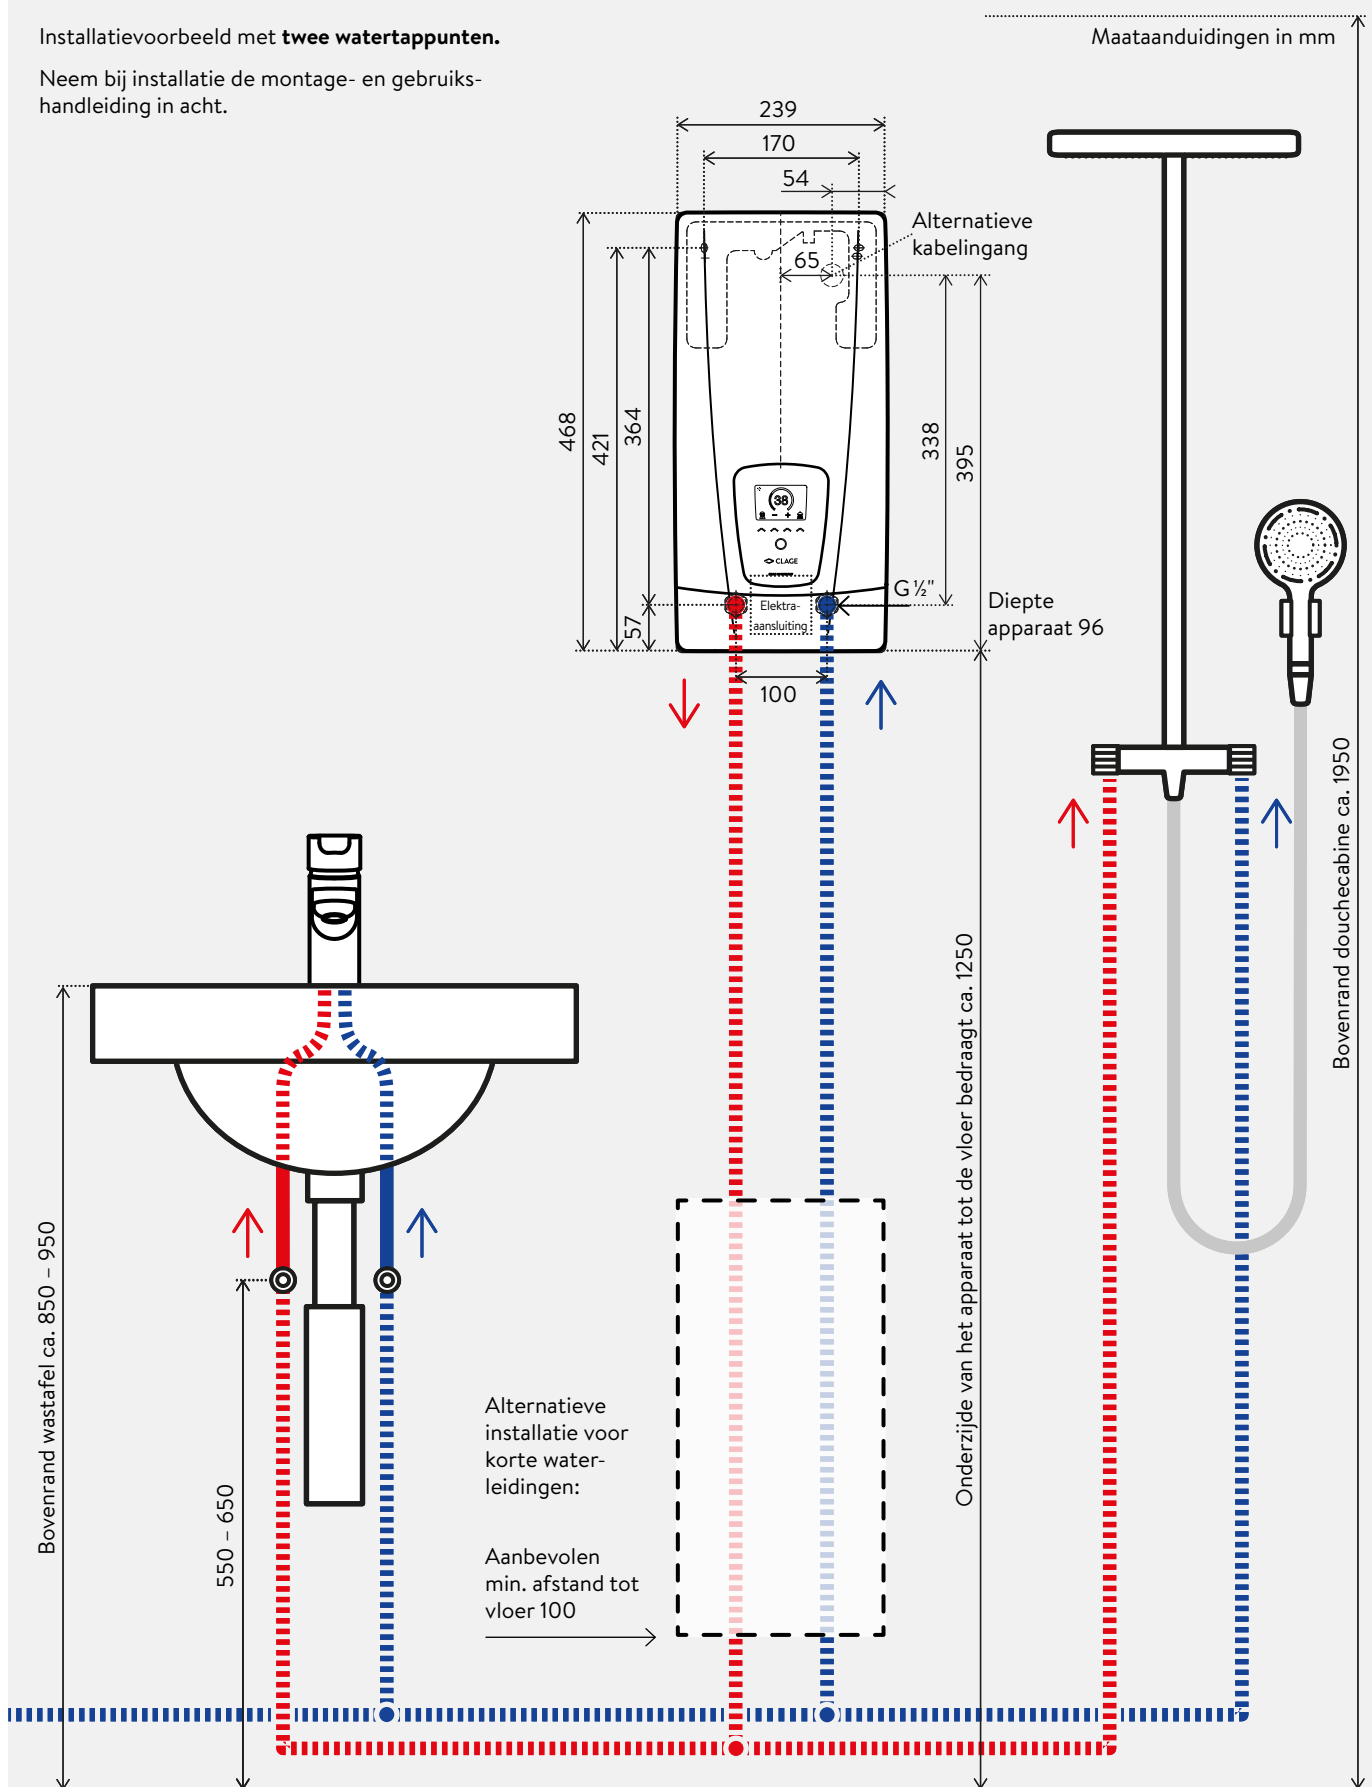

Comfortabel e-paper display met echt glazen scherm en sensortoetsen

De DEX Next wordt bestuurd via een hoog contrast E-paper display met sensortoetsen. Er kunnen maximaal vier gebruikersprofielen met verschillende toepassingen worden aangepast. De verbruikswaarden voor elektriciteit en warm water worden door het apparaat opgeslagen en kunnen in de statistieken worden bekeken.

Installatievoorbeeld met **twee watertappunten**.

Neem bij installatie de montage- en gebruikshandleiding in acht.

FX 3 Afstandsbediening (optioneel)

Extra afstandsbediening voor een comfortabele temperatuurinstelling van de doorstroomverwarmer over een afstand van ca. 10 meter in het gebouw. Veilige Bluetooth®-radiotransmissie, traploze temperatuurkeuze via twee knoppen, twee knoppen met vaste waarde en een LCD-display, magnetische muurbeugel en batterijen (meegeleverd).

Veilige Bluetooth®-radiotransmissie, traploze temperatuurkeuze via twee knoppen, twee knoppen met vaste waarde en een LCD-display, magnetische muurbeugel en batterijen (meegeleverd).

IP 20. afmeting (H × B × T): 5,8 × 12,5 × 1,9 cm