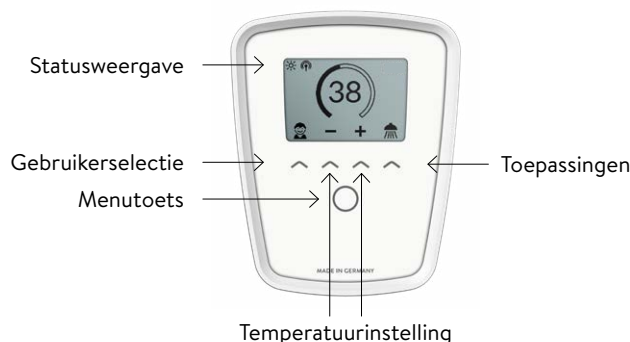

Productinformatie

	Energie-efficiëntieklasse A (Schaal: A+ tot F)			
Artikelnummer:	3200-36400			
Uitvoering:	drukvast			
Maximale bedrijfsdruk [MPa (bar)]:	1(10) ¹⁾			
Wateraansluitingen (schroefaansluitingen):	G ½"			
Temperatuurkeuzebereik [°C]:	20 tot 60			
Warmwatercapaciteit bij Δt = 28 K ^{2) 3) 4)} [l/min]:	9,2	10,7	12,3	13,8
Stroomsnelheid bij inschakelen / max. stroomsnelheid [l/min]:	1,5 / 8,0 ⁵⁾			
Nominaal vermogen [kW]:	18	21	24	27
Nominale spanning [3~ / PE 400 AC] ⁶⁾ :	Vaste aansluiting			
Nominale stroom ³⁾ [A]:	26	30	35	39
Vereiste kabeldiameter ³⁾ [mm ²]:	4,0	4,0	6,0	6,0
Blankdraad verwarmingssysteem IES [®] :	✓			
Smart Control-functie:	✓ (optioneel)			
Draadloze afstandsbediening:	✓ (optioneel)			
Geschikt voor naverwarming zonneboilersystemen (invoertemperatuur ≤ 70 °C):	✓			
Keurmerk VDE / beschermingsklasse:	✓ / IP 25			
Specifieke waterweerstand bij 15 °C [Ωcm] ≥ :	1100			
Nominale inhoud [liter]:	0,4			
Gewicht met watervulling [kg]:	ca. 4,2			
Afmetingen (hoogte × breedte × diepte) [cm]:	46,8 × 23,9 × 9,6			

Comfortabel e-paper display met echt glazen scherm en sensortoetsen

De DEX Next wordt bestuurd via een hoog contrast E-paper display met sensortoetsen. Er kunnen maximaal vier gebruikersprofielen met verschillende toepassingen worden aangepast. De verbruikswaarden voor elektriciteit en warm water worden door het apparaat opgeslagen en kunnen in de statistieken worden bekeken.