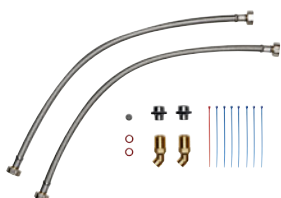

IP 20. Afmetingen (h x b x d): 5,8 x 12,5 x 1,9 cm

FX: Art.nr. 2400-26090

Montageframe RDX voor meer ruimte (optioneel)

Zo nodig is als toebehoren het universele montageframe RDX verkrijgbaar, waarmee de elektra op de gewenste plaats achter het apparaat kan worden aangesloten.

RDX: Art.nr. 3200-34100

Leidingenset UDX, Montagetoehoren (optioneel)

Leidingenset voor de onderbouwinstallatie met wateraansluitingen opbouw G 3/8-inch boven (montageframe RDX vereist).

UDX: Art.nr. 3200-34110