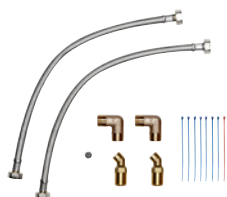

IP 20. Afmetingen (h x b x d): 5,8 x 12,5 x 1,9 cm

FX: Art.nr. 2400-26090

Montageframe RDX voor meer ruimte (optioneel)

Zo nodig is als toebehoren het universele montageframe RDX verkrijgbaar, waarmee de elektra op de gewenste plaats achter het apparaat kan worden aangesloten.

- > Met elektrische bedrading en kraanverlengstukken
- > Voor moeilijke montagesituaties, zoals bij het vervangen van een doorstroomverwarmer met afwijkende aansluitingen
- > Egaliseert schouwen of oneffenheden in de muur
- > Montage uitsluitend uit te voeren door een vakman

RDX: Art.nr. 3200-34100

Leidingenset UDX, Montagetoehoren (optioneel)

Leidingenset voor de onderbouwinstallatie met wateraansluitingen opbouw G 3/8-inch boven (montageframe RDX vereist).

UDX: Art.nr. 3200-34110

Leidingenset VDX, Montagetoehoren (optioneel)

Leidingenset voor het verplaatsen of omwisselen van de wateraansluitingen bij het vervangen van gasgeisers (montageframe RDX vereist).

VDX: Art.nr. 3200-34120