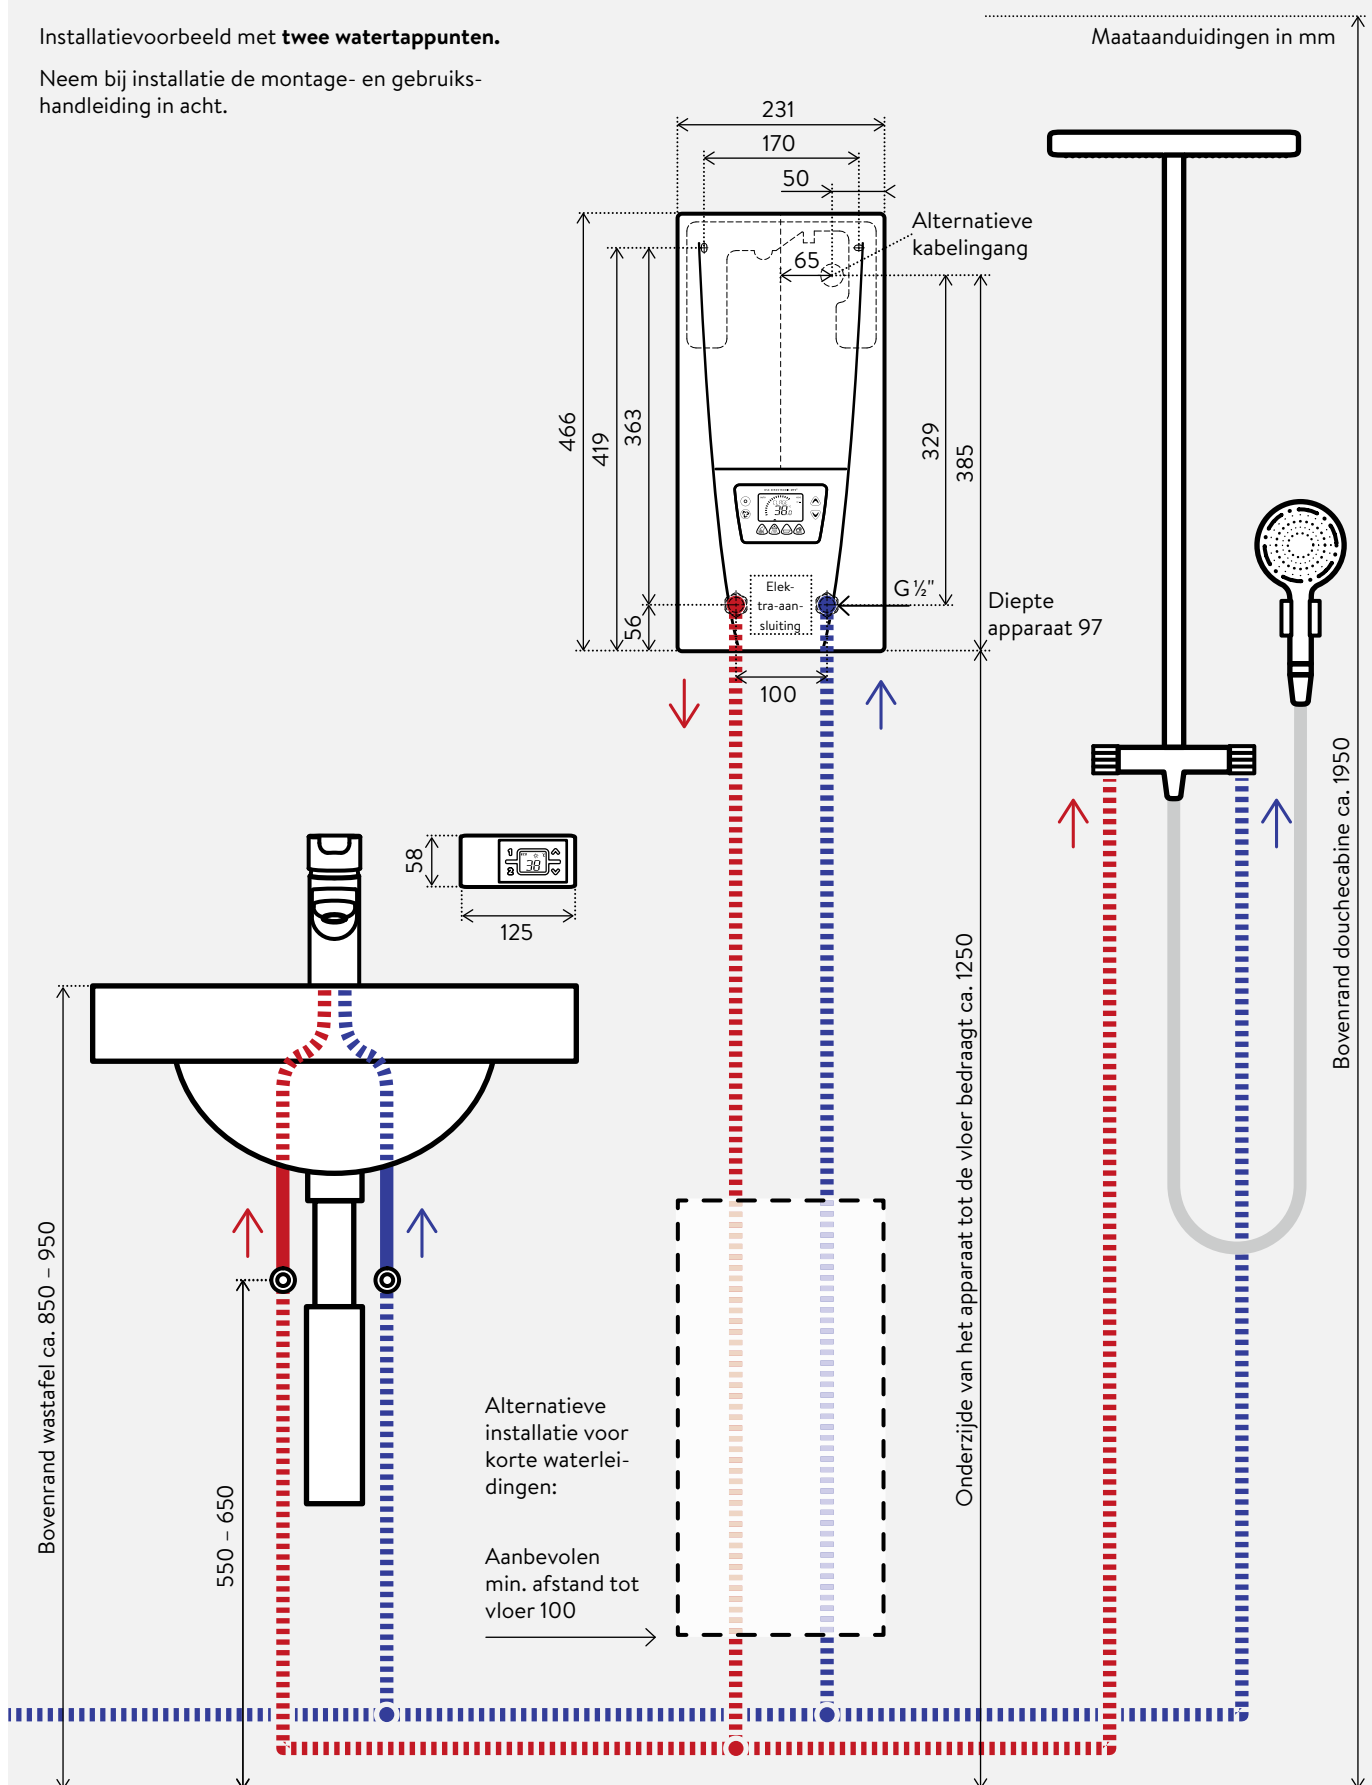

Energie-efficiëntiemonitor met omschrijving

Door op de info-toets te drukken is het mogelijk andere in woorden omschreven waarden weer te geven, zoals stroomverbruik, kosten en waterhoeveelheid van het actuele verbruik, evenals actueel maximaal vermogen, doorstroom, koudwatertemperatuur. Andere apparaatgegevens (tijd, bedrijfsduur etc.) zijn op verzoek af te lezen.

FX (bijgeleverd)

De draadloze afstandsbediening maakt het mogelijk op een afstand van ca. 10 meter binnen het gebouw de temperatuur van de doorstroomverwarmer in te stellen. Veilige, bidirectionele draadloze overdracht, traploze temperatuurkeuze via twee toetsen, twee toetsen met individuele instellingen en een LCD-display, magnetische wandhouder en batterijen (bijgeleverd).

IP 20. Afmetingen (h x b x d): 5,8 x 12,5 x 1,9 cm

FX: Art.nr. 2400-26090

Montageframe RDX voor meer ruimte (optioneel)

Zo nodig is als toebehoren het universele montageframe RDX verkrijgbaar, waarmee de elektra op de gewenste plaats achter het apparaat kan worden aangesloten.