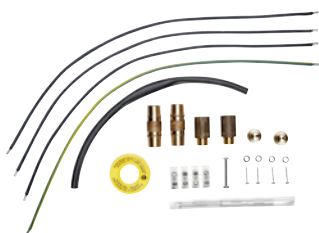

IP 20. Afmetingen (h x b x d): 5,8 x 12,5 x 1,9 cm

FX: Art.nr. 2400-26090

Montageframe RDX voor meer ruimte (optioneel)

Zo nodig is als toebehoren het universele montageframe RDX verkrijgbaar, waarmee de elektra op de gewenste plaats achter het apparaat kan worden aangesloten.