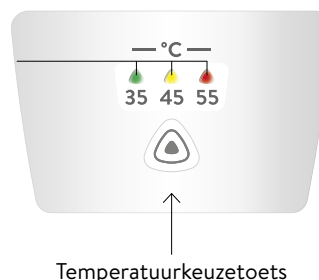

1) Temperatuur verhogen van bijv. 12°C tot 40°C 2) Mengwater 3) Doorstroom beperkt voor optimale temperatuurverhoging

Beschrijving

- > Elektronisch geregelde doorstroomverwarmer met eenvoudig bedieningsconcept.
- > Eéntoetsbediening voor het snel en eenvoudig instellen van de temperatuur in drie stappen: 35 °C, 45 °C en 55 °C
- > Temperatuurstabiel tot aan het maximale vermogen. TWIN TEMPERATURE Control TTC® zorgt voor op de graad nauwkeurige temperatuurregeling, ook bij schommelingen in de waterdruk.
- > Aantrekkelijk design met zeer platte montage
- > Blankdraad verwarmingssysteem IES® zorgt voor een langere levensduur, minder verkalking en is efficiënt en onderhoudsvriendelijk
- > Elektronisch beveiligingssysteem met luchtbelherkenning, temperatuur- en drukafslag
- > Probleemloze montage dankzij vrij toegankelijke montageruimte en variabele aansluitmogelijkheden.

Comfortabel bedieningspaneel

Drie gekleurde LED's

Bedieningspaneel voor temperatuurkeuze. Via de toetsen kan steeds één stap hogere temperatuur worden geselecteerd (35 °C, 45 °C of 55 °C).