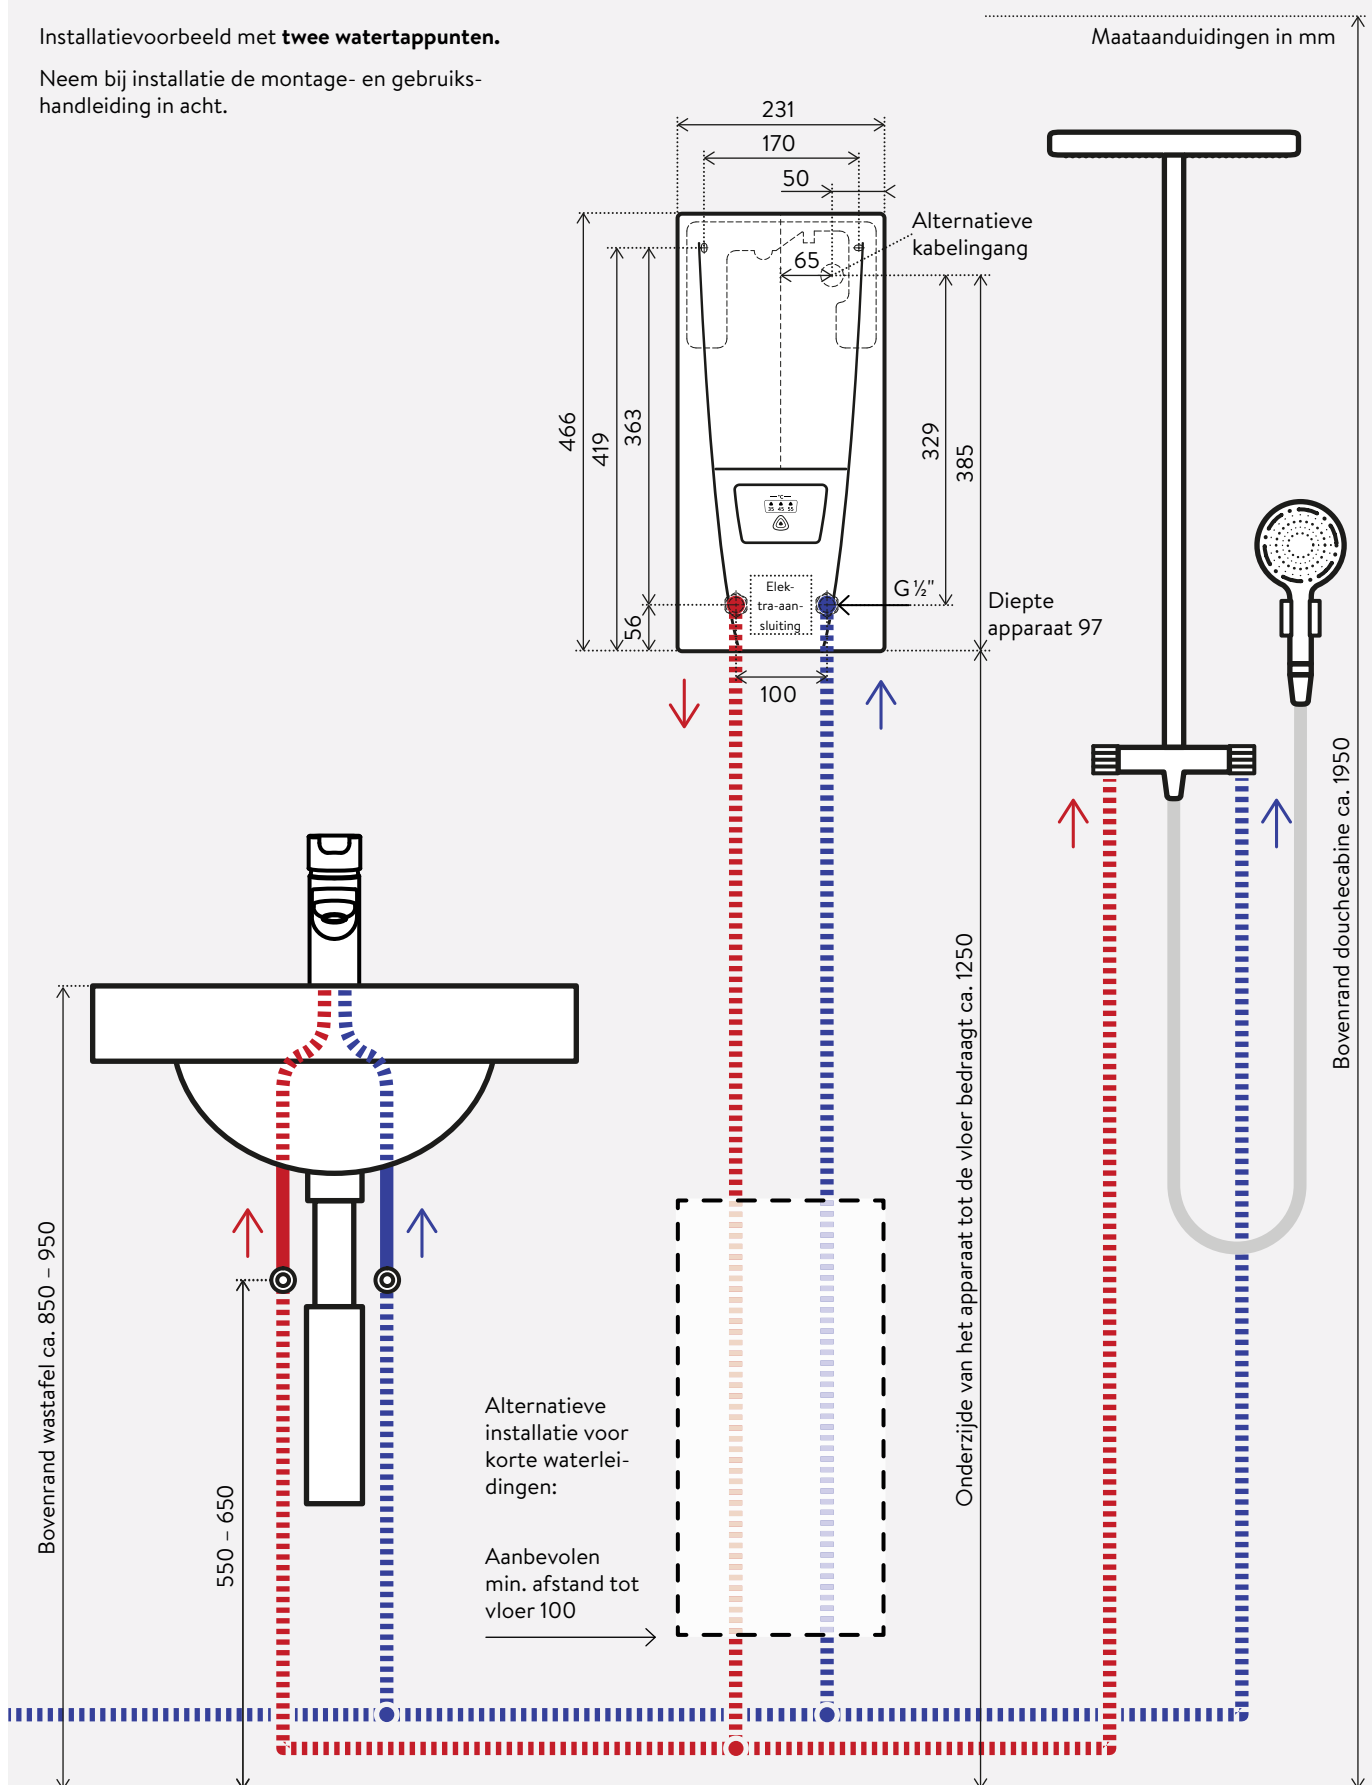

Elektronisch comfortmodel doorstroomverwarmer DLX

Vragen over de installatie: +31 6 43 43 28 68

Installatievoorbeeld met **twee watertappunten**.

Neem bij installatie de montage- en gebruikshandleiding in acht.