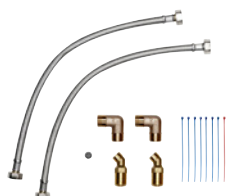

Zo nodig is als toebehoren het universele montageframe RDX verkrijgbaar, waarmee de elektra op de gewenste plaats achter het apparaat kan worden aangesloten.

- > Met elektrische bedrading en kraanverlengstukken
- > Voor moeilijke montagesituaties, zoals bij het vervangen van een doorstroomverwarmer met afwijkende aansluitingen
- > Egaliseert schouwen of oneffenheden in de muur
- > Montage uitsluitend uit te voeren door een vakman

RDX: Art.nr. 3200-34100

Leidingenset UDX, Montagetoehoren (optioneel)

Leidingenset voor de onderbouwinstallatie met wateraansluitingen opbouw G $\frac{3}{8}$ -inch boven (montageframe RDX vereist).

UDX: Art.nr. 3200-34110

Leidingenset VDX, Montagetoehoren (optioneel)

Leidingenset voor het verplaatsen of omwisselen van de wateraansluitingen bij het vervangen van gasgeisers (montageframe RDX vereist).

VDX: Art.nr. 3200-34120