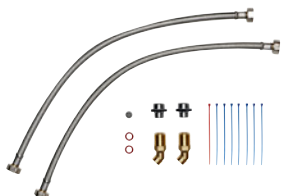

Vragen over de installatie: +31 6 43 43 28 68

Installatievoorbeeld met **twee watertappunten**.

Neem bij installatie de montage- en gebruikshandleiding in acht.

Montageframe RDX voor meer ruimte (optioneel)

Zo nodig is als toebehoren het universele montageframe RDX verkrijgbaar, waarmee de elektra op de gewenste plaats achter het apparaat kan worden aangesloten.

- > Met elektrische bedrading en kraanverlengstukken
- > Voor moeilijke montagesituaties, zoals bij het vervangen van een doorstroomverwarmer met afwijkende aansluitingen
- > Egaliseert schouwen of oneffenheden in de muur
- > Montage uitsluitend uit te voeren door een vakman

RDX: Art.nr. 3200-34100

Leidingenset UDX, Montagetoehoren (optioneel)

Leidingenset voor de onderbouwinstallatie met wateraansluitingen opbouw G $\frac{3}{8}$ -inch boven (montageframe RDX vereist).

UDX: Art.nr. 3200-34110