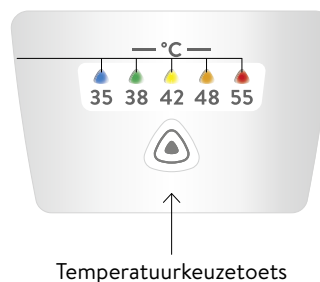

1) Temperatuur verhogen van bijv. 12°C tot 40°C 2) Mengwater 3) Doorstroom beperkt voor optimale temperatuurverhoging 4) Vervangen van een 21kW/380V-toestel: kabeldiameter 4 mm² kan worden overgenomen

Beschrijving

- > Elektronisch geregelde doorstroomverwarmer met eenvoudig bedieningsconcept.
- > Eéntoetsbediening voor het snel en eenvoudig instellen van de temperatuur in vijf stappen: 35 °C, 38 °C, 42 °C, 48 °C en 55 °C
- > Temperatuurstabiel tot aan het maximale vermogen. TWIN TEMPERATURE Control TTC® zorgt voor op de graad nauwkeurige temperatuurregeling, ook bij schommelingen in de waterdruk.
- > Aantrekkelijk design met zeer platte montage
- > Blankdraad verwarmingssysteem IES® zorgt voor een langere levensduur, minder verkalking en is efficiënt en onderhoudsvriendelijk
- > Elektronisch beveiligingssysteem met luchtbelherkenning, temperatuur- en drukafslag
- > Multiple Power System MPS®: Maximaal vermogen wordt bij de installatie ingesteld.
- > Probleemloze montage dankzij vrij toegankelijke montageruimte en variabele aansluitmogelijkheden.

Comfortabel bedieningspaneel

Vijf gekleurde LED's

Temperatuurkeuzetoets

Bedieningspaneel voor op de graad nauwkeurige temperatuurkeuze. Via de toetsen kan steeds één stap hogere temperatuur worden geselecteerd (35 °C, 38 °C, 42 °C, 48 °C of 55 °C).