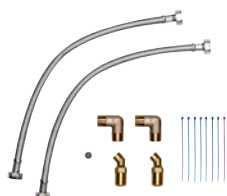

Montageframe RDX voor meer ruimte (optioneel)

Zo nodig is als toebehoren het universele montageframe RDX verkrijgbaar, waarmee de elektra op de gewenste plaats achter het apparaat kan worden aangesloten.

- > Met elektrische bedrading en kraanverlengstukken
- > Voor moeilijke montagesituaties, zoals bij het vervangen van een doorstroomverwarmer met afwijkende aansluitingen
- > Egaliseert schouwen of oneffenheden in de muur
- > Montage uitsluitend uit te voeren door een vakman

RDX: Art.nr. 3200-34100

Leidingenset UDX, Montagetoehoren (optioneel)

Leidingenset voor de onderbouwinstallatie met wateraansluitingen opbouw G $\frac{3}{8}$ -inch boven (montageframe RDX vereist).

UDX: Art.nr. 3200-34110

Leidingenset VDX, Montagetoehoren (optioneel)

Leidingenset voor het verplaatsen of omwisselen van de wateraansluitingen bij het vervangen van gasgeisers (montageframe RDX vereist).

VDX: Art.nr. 3200-34120