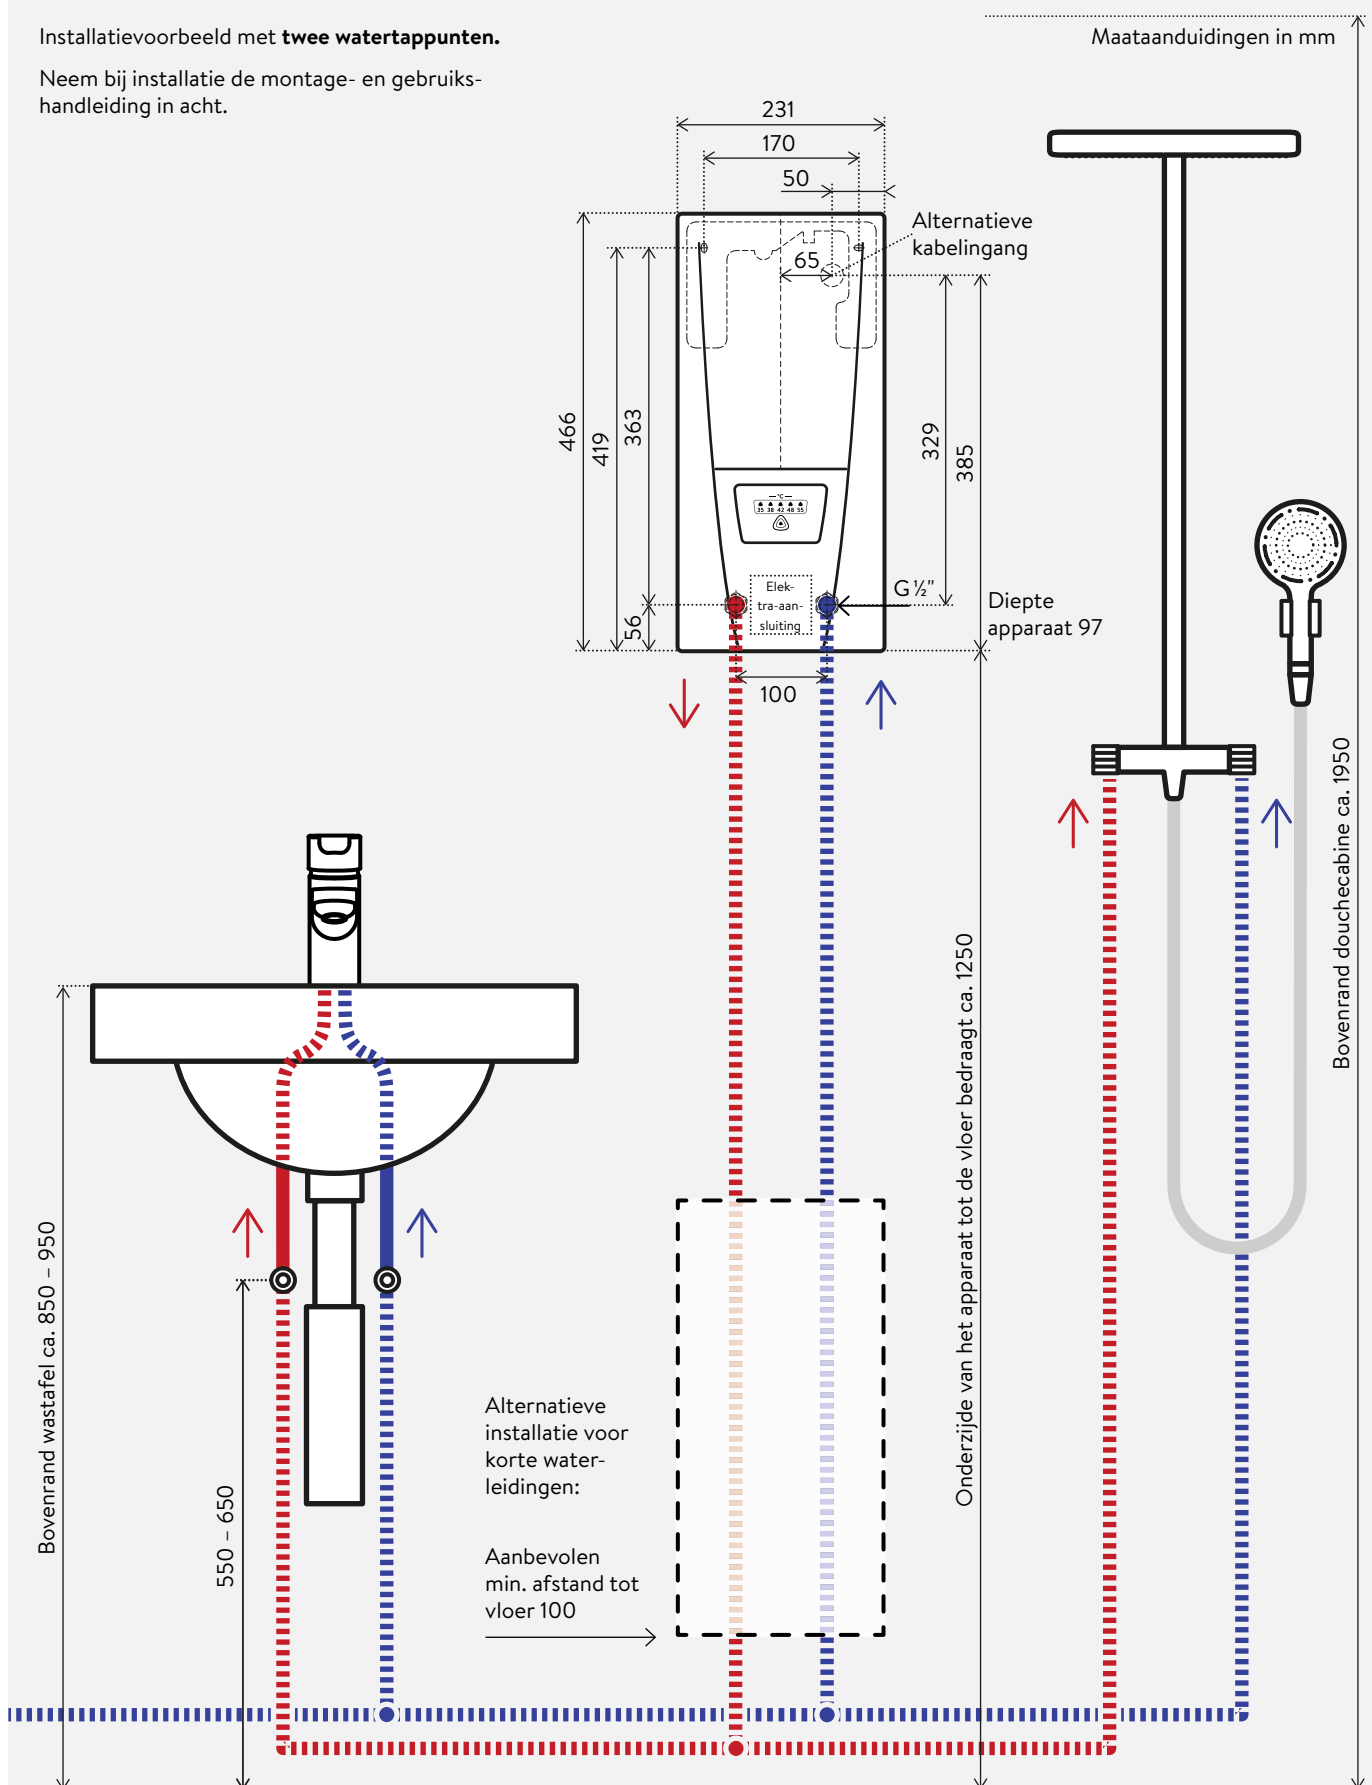

Elektronisch comfortmodel doorstroomverwarmer DCX

Vragen over de installatie: +31 6 43 43 28 68

Installatievoorbeeld met **twee watertappunten**.

Neem bij installatie de montage- en gebruikshandleiding in acht.