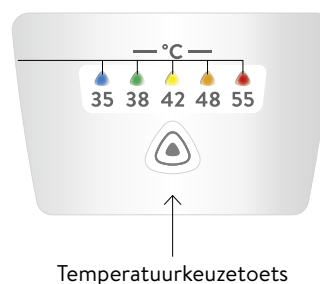

1) Temperatuur verhogen van bijv. 12°C tot 40°C 2) Mengwater 3) Doorstroom beperkt voor optimale temperatuurverhoging 4) Vervangen van een 21kW / 380V-toestel: kabeldiameter 4 mm² kan worden overgenomen

Beschrijving

- > Elektronisch geregelde doorstroomverwarmer met eenvoudig bedieningsconcept.
- > Eéntoetsbediening voor het snel en eenvoudig instellen van de temperatuur in vijf stappen: 35 °C, 38 °C, 42 °C, 48 °C en 55 °C
- > Temperatuurstabiel tot aan het maximale vermogen. TWIN TEMPERATURE Control TTC® zorgt voor op de graad nauwkeurige temperatuurregeling, ook bij schommelingen in de waterdruk.
- > Aantrekkelijk design met zeer platte montage
- > Blankdraad verwarmingssysteem IES® zorgt voor een langere levensduur, minder verkalking en is efficiënt en onderhoudsvriendelijk
- > Elektronisch beveiligingssysteem met luchtbelherkenning, temperatuur- en drukafslag
- > Multiple Power System MPS®: Maximaal vermogen wordt bij de installatie ingesteld.
- > Probleemloze montage dankzij vrij toegankelijke montageruimte en variabele aansluitmogelijkheden.

Comfortabel bedieningspaneel

Vijf gekleurde LED's

Temperatuurkeuzetoets

Bedieningspaneel voor op de graad nauwkeurige temperatuurkeuze. Via de toetsen kan steeds één stap hogere temperatuur worden geselecteerd (35 °C, 38 °C, 42 °C, 48 °C of 55 °C).