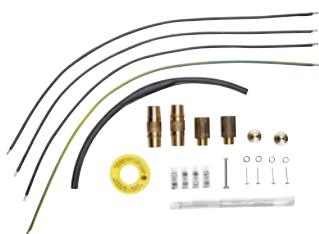

**Montageframe RDX voor meer ruimte** (optioneel)

Zo nodig is als toebehoren het universele montageframe RDX verkrijgbaar, waarmee de elektra op de gewenste plaats achter het apparaat kan worden aangesloten.