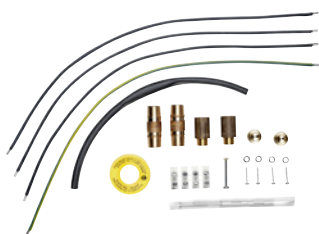

Montageframe RDX voor meer ruimte (optioneel)

Zo nodig is als toebehoren het universele montageframe RDX verkrijgbaar, waarmee de elektra op de gewenste plaats achter het apparaat kan worden aangesloten.