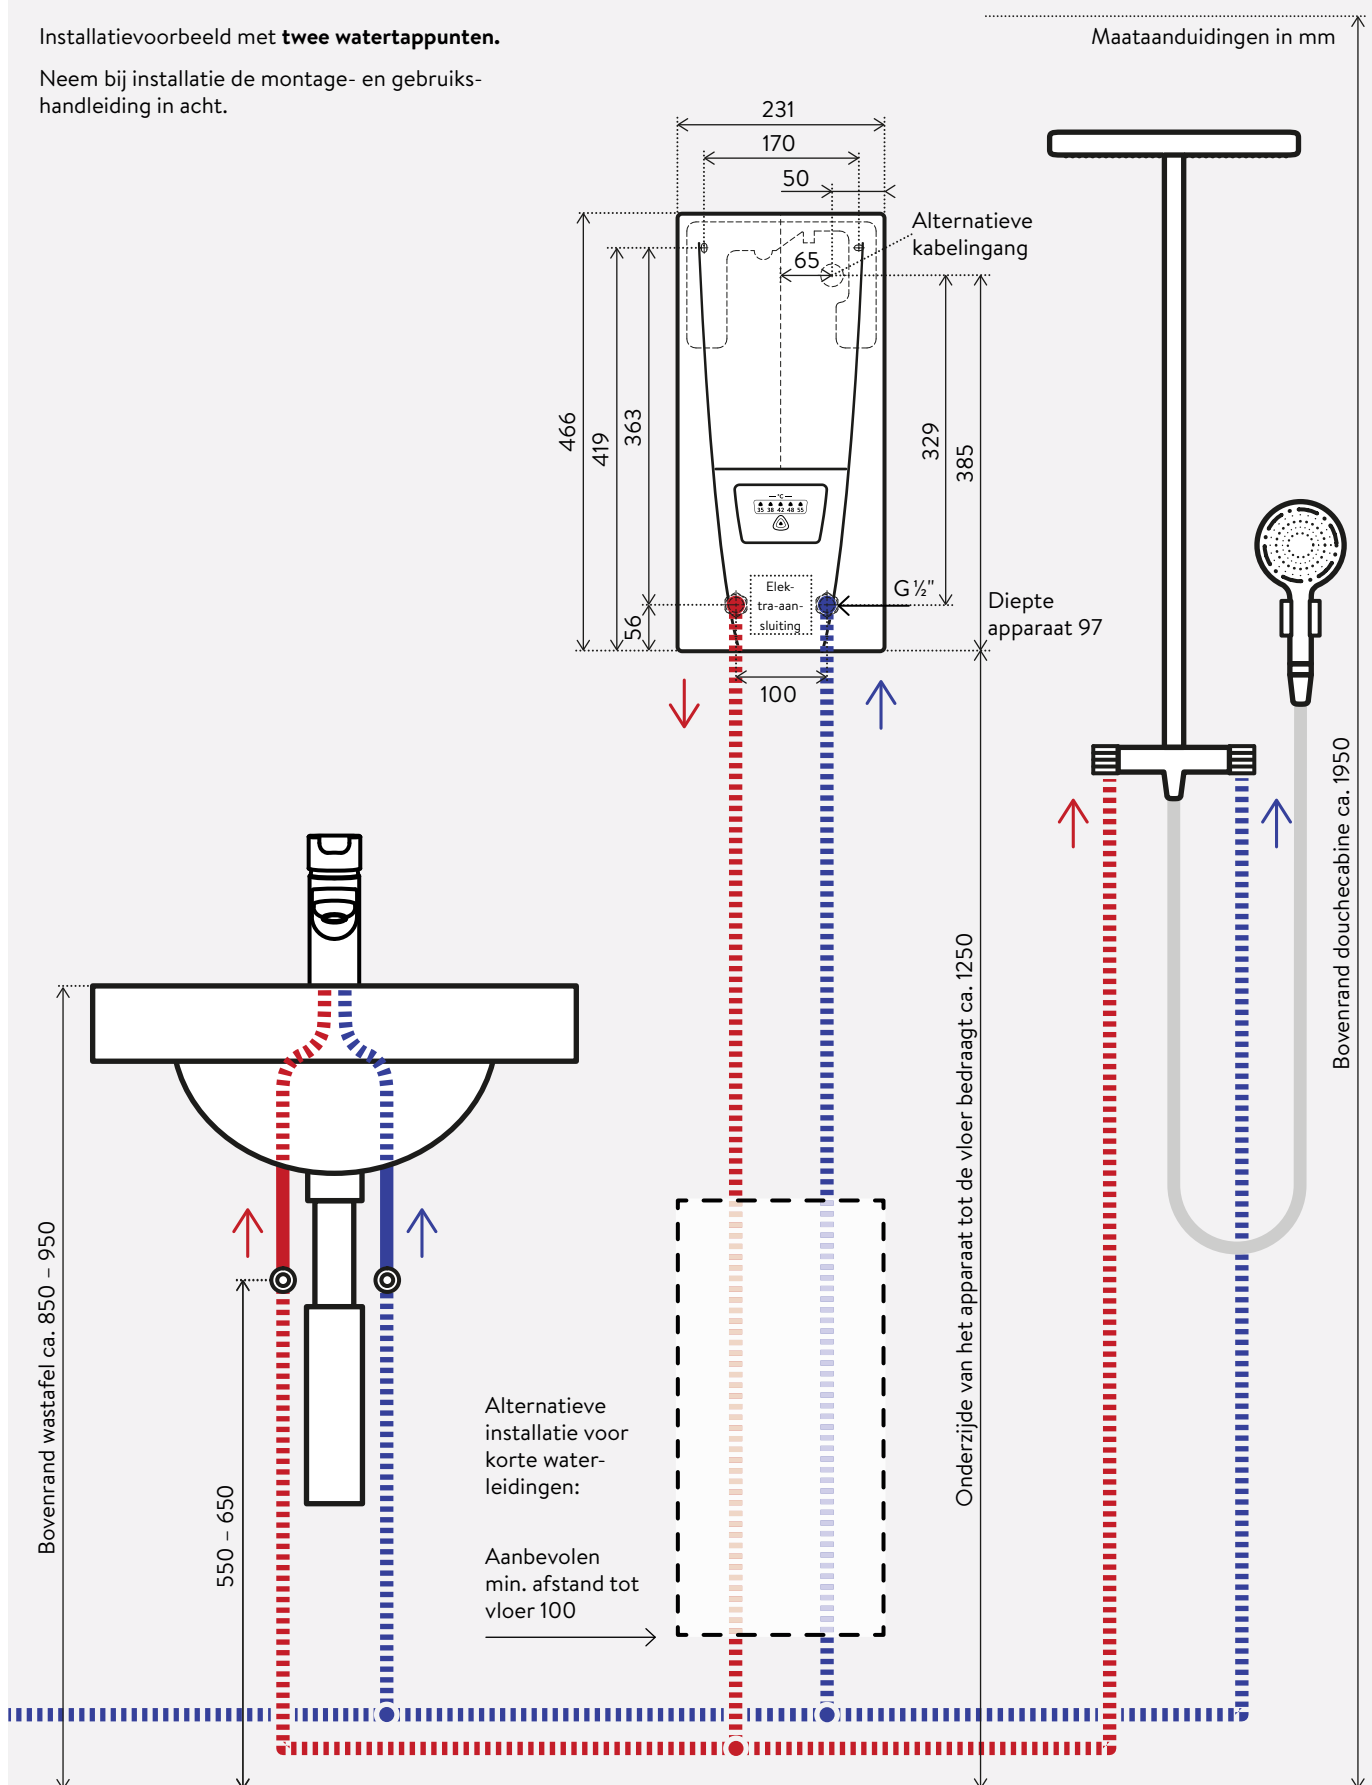

Beschrijving

- > Elektronisch geregelde doorstroomverwarmer met eenvoudig bedieningsconcept.
- > Eéntoetsbediening voor het snel en eenvoudig instellen van de temperatuur in vijf stappen: 35 °C, 38 °C, 42 °C, 48 °C en 55 °C
- > Temperatuurstabiel tot aan het maximale vermogen. TWIN TEMPERATURE Control TTC® zorgt voor op de graad nauwkeurige temperatuurregeling, ook bij schommelingen in de waterdruk.
- > Aantrekkelijk design met zeer platte montage
- > Blankdraad verwarmingssysteem IES® zorgt voor een langere levensduur, minder verkalking en is efficiënt en onderhoudsvriendelijk
- > Elektronisch beveiligingssysteem met luchtbelherkenning, temperatuur- en drukafslag
- > Multiple Power System MPS®: Maximaal vermogen wordt bij de installatie ingesteld.
- > Probleemloze montage dankzij vrij toegankelijke montageruimte en variabele aansluitmogelijkheden.

Comfortabel bedieningspaneel

Vijf gekleurde LED's

Temperatuurkeuzetoets

Bedieningspaneel voor op de graad nauwkeurige temperatuurkeuze. Via de toetsen kan steeds één stap hogere temperatuur worden geselecteerd (35 °C, 38 °C, 42 °C, 48 °C of 55 °C).

Montageframe RDX voor meer ruimte (optioneel)

Zo nodig is als toebehoren het universele montageframe RDX verkrijgbaar, waarmee de elektra op de gewenste plaats achter het apparaat kan worden aangesloten.

RDX: Art.nr. 3200-34100

Leidingenset UDX, Montagetoehoren (optioneel)

Leidingenset voor de onderbouwinstallatie met wateraansluitingen opbouw G $\frac{3}{8}$ -inch boven (montageframe RDX vereist).

UDX: Art.nr. 3200-34110