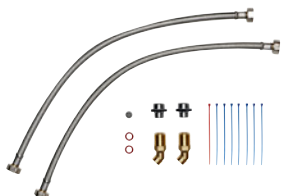

Leidingset UDX, Montagetoehoren (optioneel)

Leidingset voor de onderbouwinstallatie met wateraansluitingen opbouw G $\frac{3}{8}$ -inch boven (montageframe RDX vereist).

UDX: Art.nr. 3200-34110