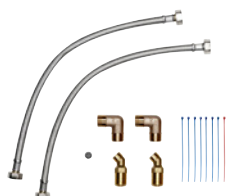

**Montageframe RDX voor meer ruimte** (optioneel)

Zo nodig is als toebehoren het universele montageframe RDX verkrijgbaar, waarmee de elektra op de gewenste plaats achter het apparaat kan worden aangesloten.

- > Met elektrische bedrading en kraanverlengstukken
- > Voor moeilijke montagesituaties, zoals bij het vervangen van een doorstroomverwarmer met afwijkende aansluitingen
- > Egaliseert schouwen of oneffenheden in de muur
- > Montage uitsluitend uit te voeren door een vakman

**RDX:** Art.nr. 3200-34100

**Leidingset UDX, Montagetoehoren** (optioneel)

Leidingset voor de onderbouwinstallatie met wateraansluitingen opbouw G  $\frac{3}{8}$ -inch boven (montageframe RDX vereist).

**UDX:** Art.nr. 3200-34110

**Leidingset VDX, Montagetoehoren** (optioneel)

Leidingset voor het verplaatsen of omwisselen van de wateraansluitingen bij het vervangen van gasgeisers (montageframe RDX vereist).