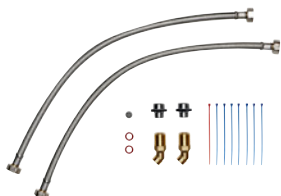

Leidingenset UDX, Montagetoehoren (optioneel)

Leidingenset voor de onderbouwinstallatie met wateraansluitingen opbouw G $\frac{3}{8}$ -inch boven (montageframe RDX vereist).

UDX: Art.nr. 3200-34110