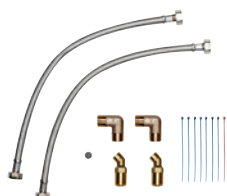

Zo nodig is als toebehoren het universele montageframe RDX verkrijgbaar, waarmee de elektra op de gewenste plaats achter het apparaat kan worden aangesloten.

- > Met elektrische bedrading en kraanverlengstukken
- > Voor moeilijke montagesituaties, zoals bij het vervangen van een doorstroomverwarmer met afwijkende aansluitingen
- > Egaliseert schouwen of oneffenheden in de muur
- > Montage uitsluitend uit te voeren door een vakman

RDX: Art.nr. 3200-34100

Leidingset UDX, Montagetoehoren (optioneel)

Leidingset voor de onderbouwinstallatie met wateraansluitingen opbouw G $\frac{3}{8}$ -inch boven (montageframe RDX vereist).

UDX: Art.nr. 3200-34110

Leidingset VDX, Montagetoehoren (optioneel)

Leidingset voor het verplaatsen of omwisselen van de wateraansluitingen bij het vervangen van gasgeisers (montageframe RDX vereist).

VDX: Art.nr. 3200-34120