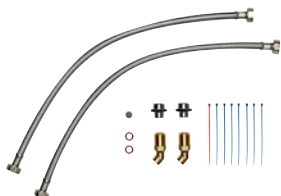

Zo nodig is als toebehoren het universele montageframe RDX verkrijgbaar, waarmee de elektra op de gewenste plaats achter het apparaat kan worden aangesloten.

- > Met elektrische bedrading en kraanverlengstukken
- > Voor moeilijke montagesituaties, zoals bij het vervangen van een doorstroomverwarmer met afwijkende aansluitingen
- > Egaliseert schouwen of oneffenheden in de muur
- > Montage uitsluitend uit te voeren door een vakman

RDX: Art.nr. 3200-34100

Leidingset UDX, Montagetoehoren (optioneel)

Leidingset voor de onderbouwinstallatie met wateraansluitingen opbouw G $\frac{3}{8}$ -inch boven (montageframe RDX vereist).

UDX: Art.nr. 3200-34110