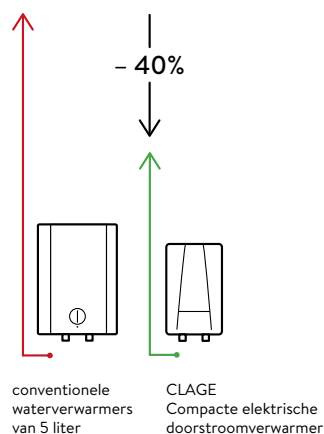

Beschrijving

- > Elektronisch geregelde doorstroomverwarmer (bovenbouw) in compact formaat
- > Bedieningspaneel met LCD-display voor het op de graad nauwkeurig invoeren van een temperatuur tussen 20 °C en 60 °C
- > Energiebesparing door vermogenbeperking in stappen van 100 watt van 4,4 tot 2,2 kW mogelijk
- > Twee programmatoetsen voor individuele instellingen, activeerbare maximale temperatuur evenals indicatielampjes
- > Bijmengen van koud water niet meer nodig
- > Probleemloze montage dankzij kleine afmetingen en externe ½-inch wateraansluitingen voor drukvaste of drukloze installatie
- > Op de graad nauwkeurige temperatuur door TWIN TEMPERATURE Control TTC® tot aan de vermogensgrens
- > Blankdraad verwarmingssysteem IES® zorgt voor een langere levensduur, minder verkalking en is efficiënt en onderhoudsvriendelijk
- > Geschikt voor zonneboilersystemen (invoertemperatuur $\leq 70 \text{ °C}$)

Zuinigheidsvergelijking (bron: www.clage.nl)

Bespaart tot 40 % energie vergeleken met conventionele kleine waterverwarmers.

Door de vraaggestuurde productie van warm water en omdat een stroomverbruikend voorraadvat ontbreekt, daalt het energieverbruik met ca. 40 %. Reken daarbij ook nog de waterbesparing, en zo kan jaarlijks tot 80 euro worden bespaard op de exploitatiekosten.