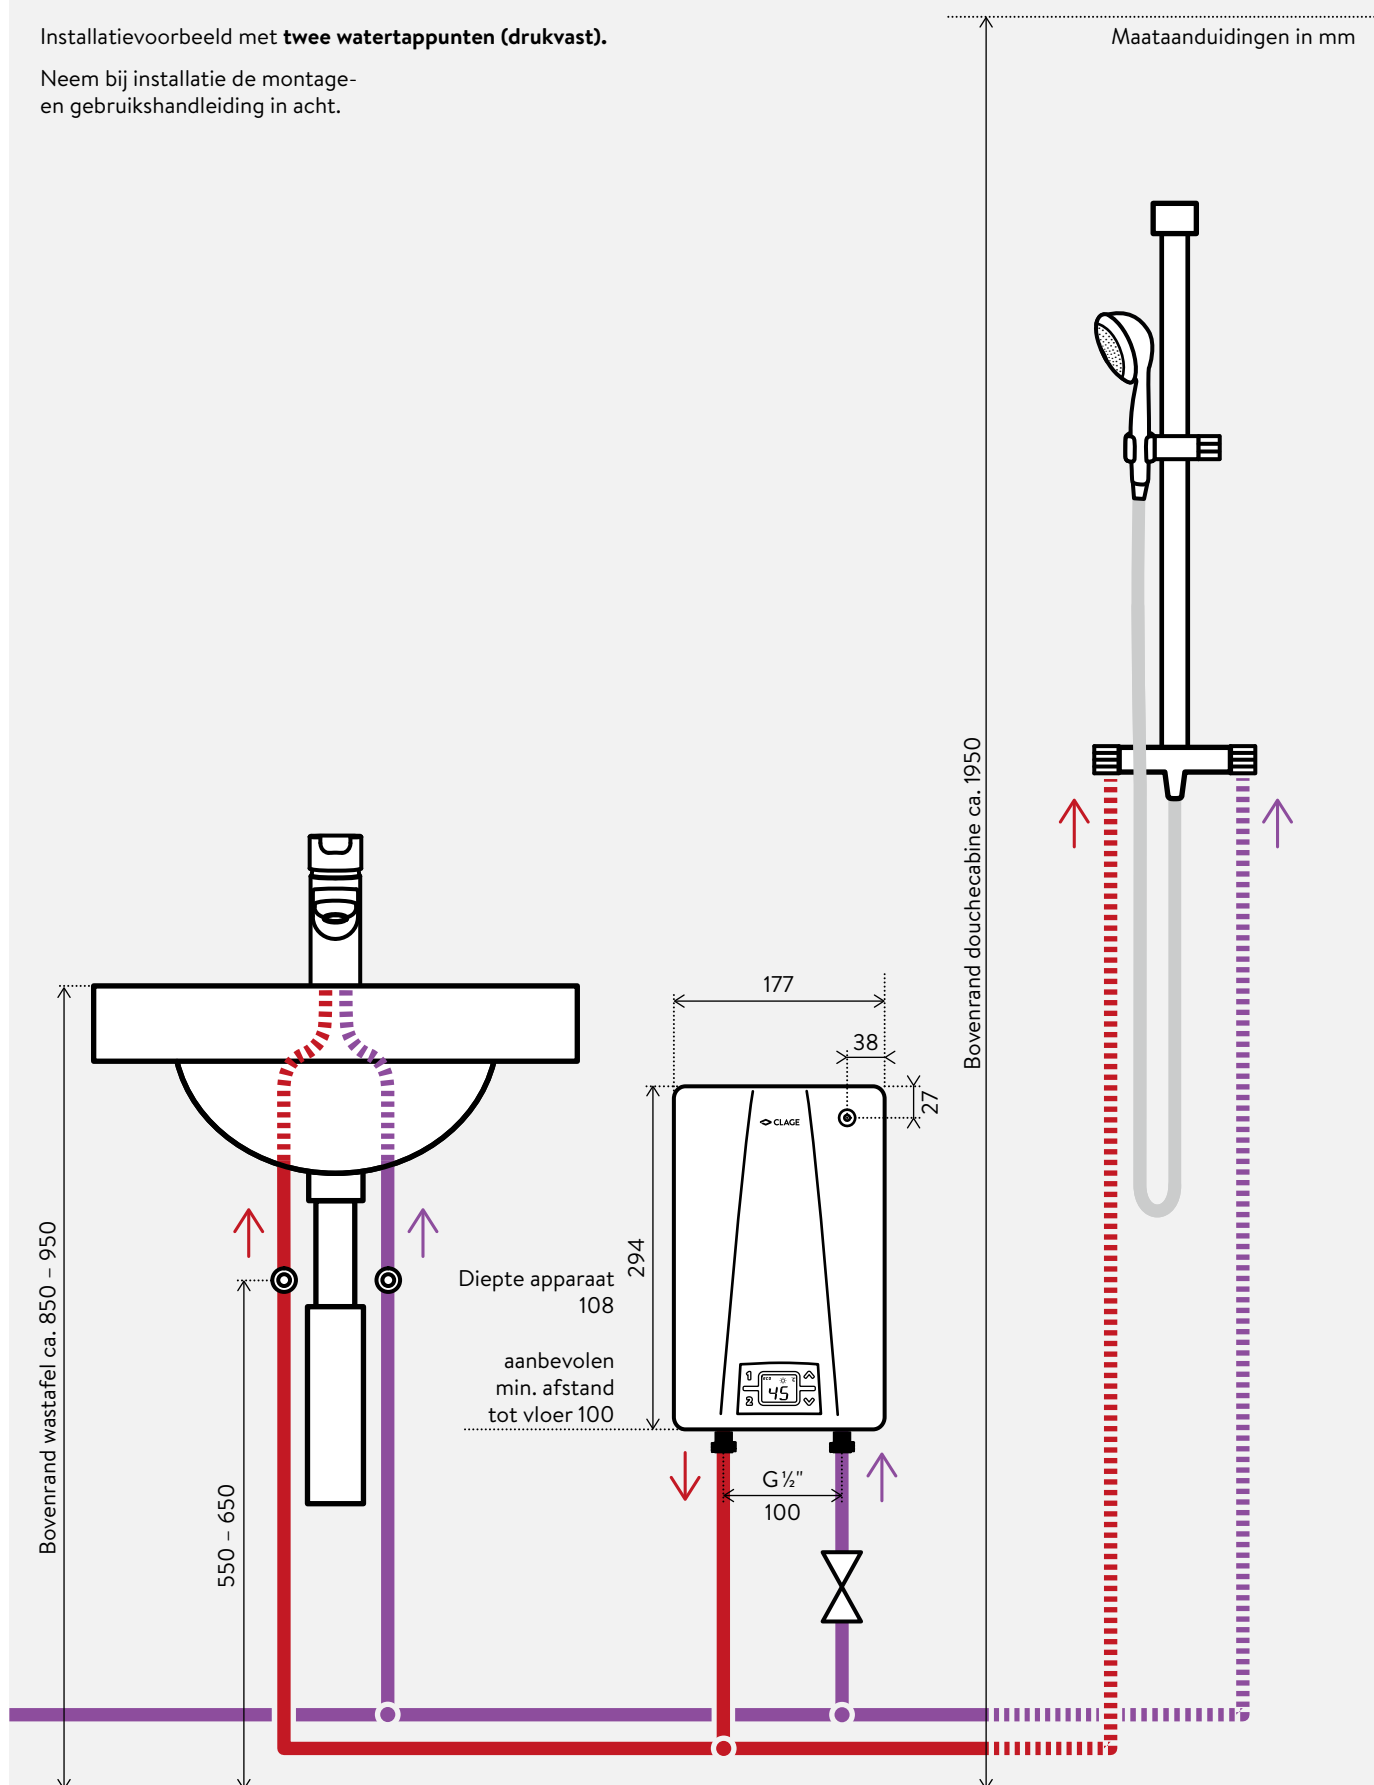

1) Temperatuur verhogen van bijv. 30 °C tot 45 °C 2) Afhankelijk van ingestelde aansluitcapaciteit 3) Doorstroomhoeveelheid beperkt voor optimale temperatuurverhoging

Beschrijving

- > Elektronisch geregelde doorstroomverwarmer (bovenbouw) in compact formaat
- > Bedieningspaneel met LCD-display voor het op de graad nauwkeurig invoeren van een temperatuur tussen 20 °C en 60 °C
- > Energiebesparing door vermogenbeperking in stappen van 100 watt van 4,4 tot 2,2 kW mogelijk
- > Twee programmatoetsen voor individuele instellingen, activeerbare maximale temperatuur evenals indicatielampjes
- > Bijmengen van koud water niet meer nodig
- > Probleemloze montage dankzij kleine afmetingen en externe ½-inch wateraansluitingen voor drukvaste of drukloze installatie
- > Op de graad nauwkeurige temperatuur door TWIN TEMPERATURE Control TTC[®] tot aan de vermogensgrens
- > Blankdraad verwarmingssysteem IES[®] zorgt voor een langere levensduur, minder verkalking en is efficiënt en onderhoudsvriendelijk
- > Geschikt voor zonneboilersystemen (invoertemperatuur $\leq 70 \text{ °C}$)

Compacte elektrische doorstroomverwarmer **CEX 4** Toebehoren

Aanbevolen toebehoren voor toepassing in de keuken (optioneel)

EAK (drukloos)

Enkelgreeps gootsteenkraan met zijdelingse bedieningshendel en 20 cm draaibare uitloop

EAK: Art.nr. 1100-04430

Aanbevolen toebehoren voor toepassing als douche (optioneel)

Verstelbare handdouchekop CXH

Handdouchekop voor doorstroomverwarmer, twee straalstanden, antikalkinzet, verchroomd.

Afmetingen: lengte 22,5 cm, broeskop Ø 85 mm

CXH: Art.nr. 0300-0086

Aanbevolen toebehoren voor uitstortgootsteen (optioneel)

CSO (drukloos)

Enkelgreeps mengkraan voor bovenbouwmodel voor installatie op ½ inch wandaansluiting met 16 cm draaibare uitloop