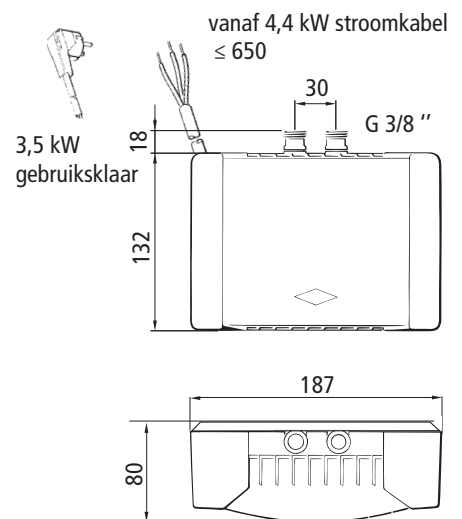

Afmeting (in mm)

Type	MDX 3	MDX 4	MDX 6	MDX 7
Artikelnummers	13003	13004	13006	13007
Nominale capaciteit liter	0,2	0,2	0,2	0,2
Nominale overdruk MPa (bar)	1 (10)	1 (10)	1 (10)	1 (10)
Verwarmingssysteem / toepassing	Blankdraadweerstand			
Minimale waterweerstand bij 15 °C	≥ 1300 Ωcm	≥ 1000 Ωcm	≥ 1000 Ωcm	≥ 1300 Ωcm
Nominale spanning	1/N/PE ~ 230 V			2/PE ~ 400 V
Nominaal vermogen	3,5 kW	4,4 kW	5,7 kW	6,5 kW
Nominale stroom	15 A	19 A	25 A	16 A
Max. temperatuurverhoging bij nominale spanning en waterhoeveelheid				
2,0 l/min	25 K¹	31 K¹	41 K¹	46 K¹
2,5 l/min	20 K¹	25 K¹	33 K¹	37 K¹
3,0 l/min	17 K¹	21 K¹	25 K¹	31 K¹
3,5 l/min	14 K¹	18 K¹	22 K¹	26 K¹
Maximale temperatuur van toevoerwater	60 °C	60 °C	60 °C	60 °C
Waterhoeveelheid in- en uitschakelen in l/min	1,2 / 1,0	1,5 / 1,3	1,5 / 1,3	1,5 / 1,3
Gewicht gevuld met water (ca.) kg	1,5	1,5	1,5	1,5
Minimale kabeldoorsnede mm²	1,5	2,5	2,5	2,5
Veiligheidsklasse volgens VDE	1 / IP 24 (voor bovenbouwmontage IP 25)			

¹ Temperatuurverhoging (Kelvin) + koudwatertemperatuur (°C) = maximale warmwatertemperatuur (°C) ≤ 50 °C

Besteksomschrijving

... stuks elektrische kleine doorstroomwaterverwarmers, elektronisch gestuurd, drukvast model, met effectief blankdraad verwarmingssysteem, compleet met montageset en speciale straalregelaar voor de warmwatervoorziening van een wastafel (van positie ...), type MDX..., aansluitvermogen: ... * kW ... * V, voor de aanpassing van de aanwezige kraan (van positie ...) leveren en monteren.

AB Sales & Trade, Postbus 518, 9400 AM Assen, Nederland · E-mail: info@absalestrade.nl
internet: www.absalestrade.nl / www.clage.nl
Telefoon (0592) 40 50 32, Fax (0592) 40 55 98