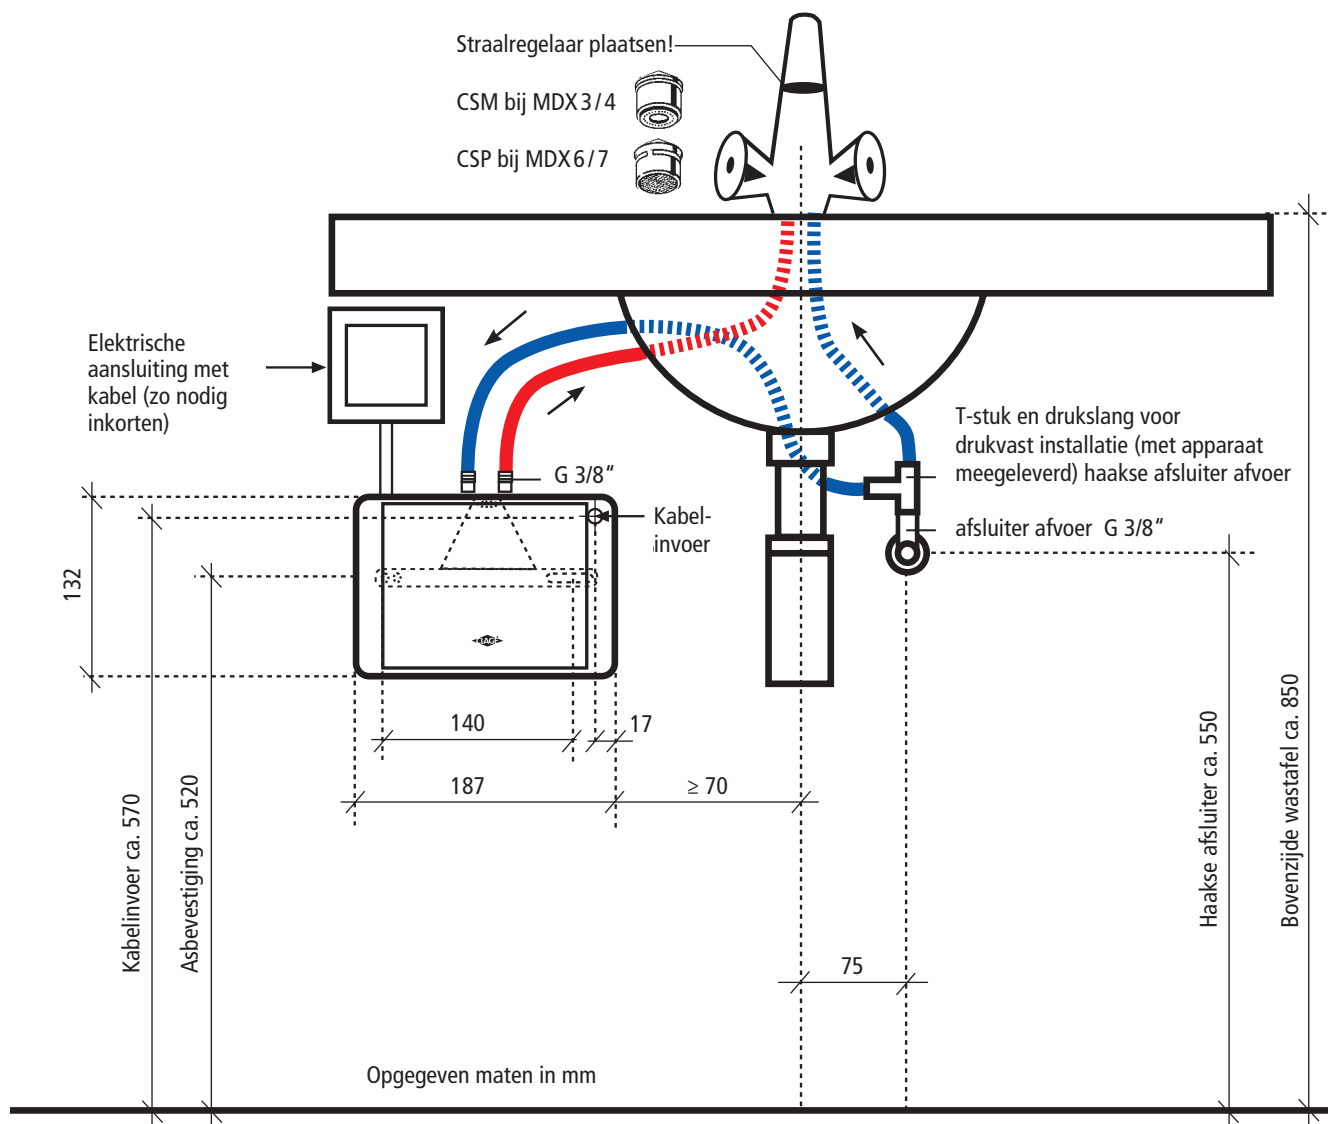

Kleine doorstroomwaterverwarmer MDX

Montagevoorbeeld met **druk**vaste kraan

Raadpleeg voor de installatie de montage- en gebruikshandleiding.

Vragen bij de installatie?
Service hotline: (06) 4343 2868

AB Sales & Trade, Postbus 518, 9400 AM Assen, Nederland
Telefoon (0592) 40 50 32, Fax (0592) 40 55 98
E-mail: info@absalestrade.nl
internet: www.absalestrade.nl / www.clage.nl