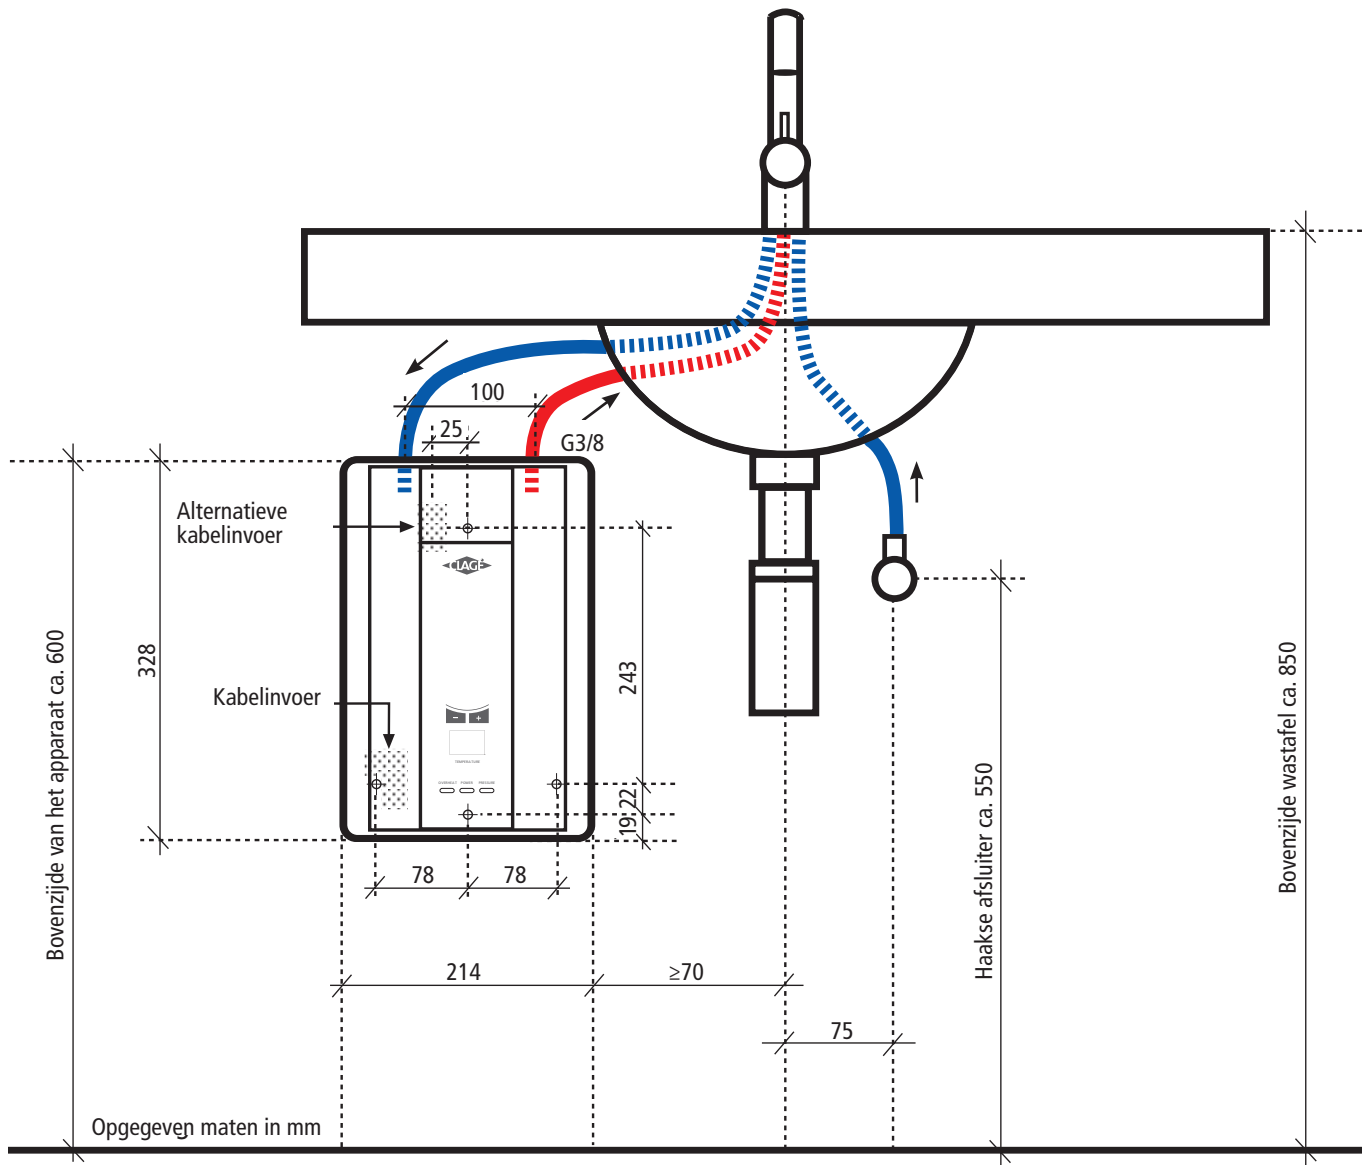

Doorstroomwaterverwarmer CBX-U

Montagevoorbeeld met **drukloze** kraan

Raadpleeg voor de installatie de montage- en gebruikshandleiding.

Vragen bij de installatie?
Service hotline: (06) 4343 2868

AB Sales & Trade, Postbus 518, 9400 AM Assen,
 Nederland · E-mail: info@absalestrade.nl
 internet: www.absalestrade.nl / www.clage.nl
 Telefoon (0592) 40 50 32, Fax (0592) 40 55 98