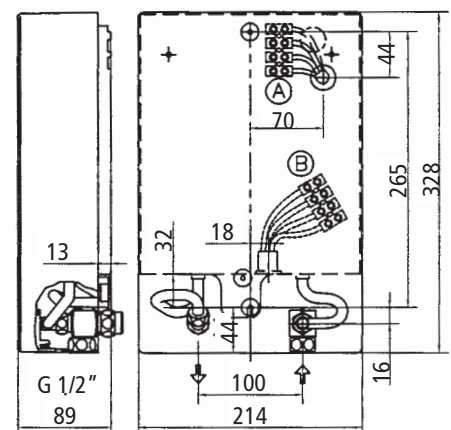

Toepassing

- Keuken
- Wastafel (met directe installatie aan de aansluitleiding van de kraan)

Zubehör

CXH (Art.-Nr. 0300-0086) verstelbare Handbrause, mit Antikalkeinsatz, für Durchlauf-erhitzer ≤ 13,5 kW geeignet

Type	CBX 11	CBX 13
Artikelnr.	25211	25213
Capaciteit; model (nominale overdruk)	0,2 liter; gesloten (10 bar/1MPa)	
Heizsystem	Blankdraad	
Toepassing (specifieke waterweerstand)	≥ 1100 Ωcm bij 15 °C	
Nominaal vermogen bij 3/PE 400 3V~	11 kW	13,5 kW
Nominale stroom	16 A	19,5 A
Maximale temperatuurverhoging bij nominaal vermogen en waterhoeveelheid		
4 l/min	39 K	48 K
Waterhoeveelheid 5 l/min	31 K	39 K
Waterhoeveelheid 6 l/min	26 K	32 K
Waterhoeveelheid 7 l/min	22 K	27 K
Waterhoeveelheid in- en uitschakelen in l/min	2,0 / 1,8	
Vooraf ingestelde temperatuur	35 °C – 55 °C	
Maximale temperatuur van het toevoerwater	30 °C	
Leeg gewicht	2,2 kg	
Veiligheidsklasse en -type, veiligheidskenmerk	I / IP25    	

Afmetingen (in mm)

Besteksomschrijving

... stuks elektronisch gestuurde doorstroomwaterverwarmer in compact formaat, drukvast model met blankdraad verwarmingselement, bedieningstoetsen en LED display voor het instellen van de temperatuur tussen 35 °C en 55 °C, type CBX ..-U, vermogen: 3/PE 400 V~ .. kW, leveren en monteren.