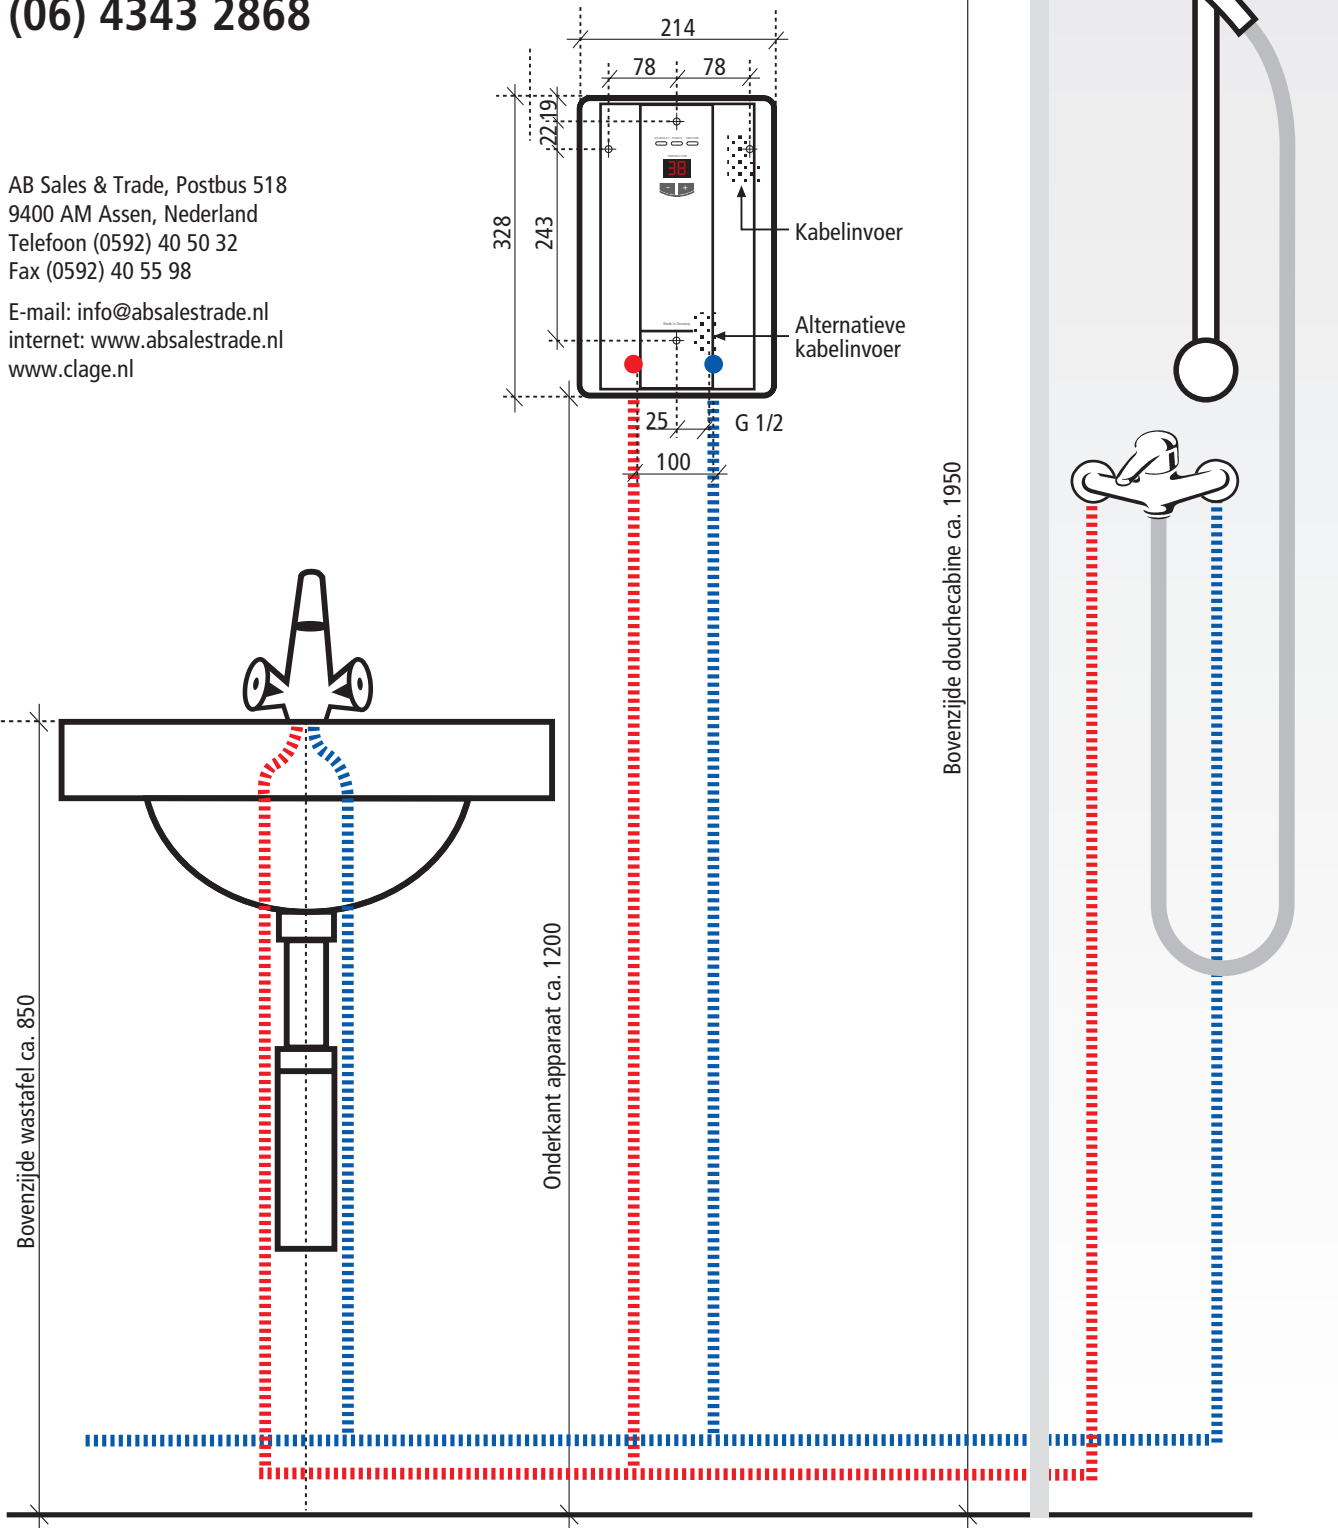

Doorstroomwaterverwarmer CBX

Montagevoorbeeld met 2 aansluitingen
Raadpleeg voor de installatie de montage-
en gebruikshandleiding.

Vragen bij de installatie?

Service hotline:

(06) 4343 2868

AB Sales & Trade, Postbus 518
9400 AM Assen, Nederland
Telefoon (0592) 40 50 32
Fax (0592) 40 55 98

E-mail: info@absalestrade.nl
internet: www.absalestrade.nl
www.clage.nl

Opgegeven maten in mm