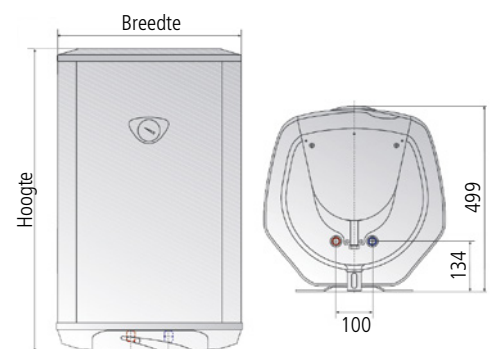

Afmetingen (in mm)

Type	S 50	S 80	S 100
Hoogte	583	811	963
Breedte	493	493	493
Diepte	499	499	499

Made in Germany

AB Sales & Trade, Postbus 518, 9400 AM Assen, Nederland · E-mail: info@absalestrade.nl
Telefoon (0592) 40 50 32, Fax (0592) 40 55 98
Internet: www.absalestrade.nl / www.clage.nl

Besteksomschrijving

... Stuk elektrischer boiler, druk vaste (gesloten) uitvoering met een binnen tank van geëmailleerd staal, inhoud... Liter, enkele metertarief aansluiting, Type S... met drukbeveiliging (artikelnr. ...) en kraan (artikelnr. ...) leveren en monteren.