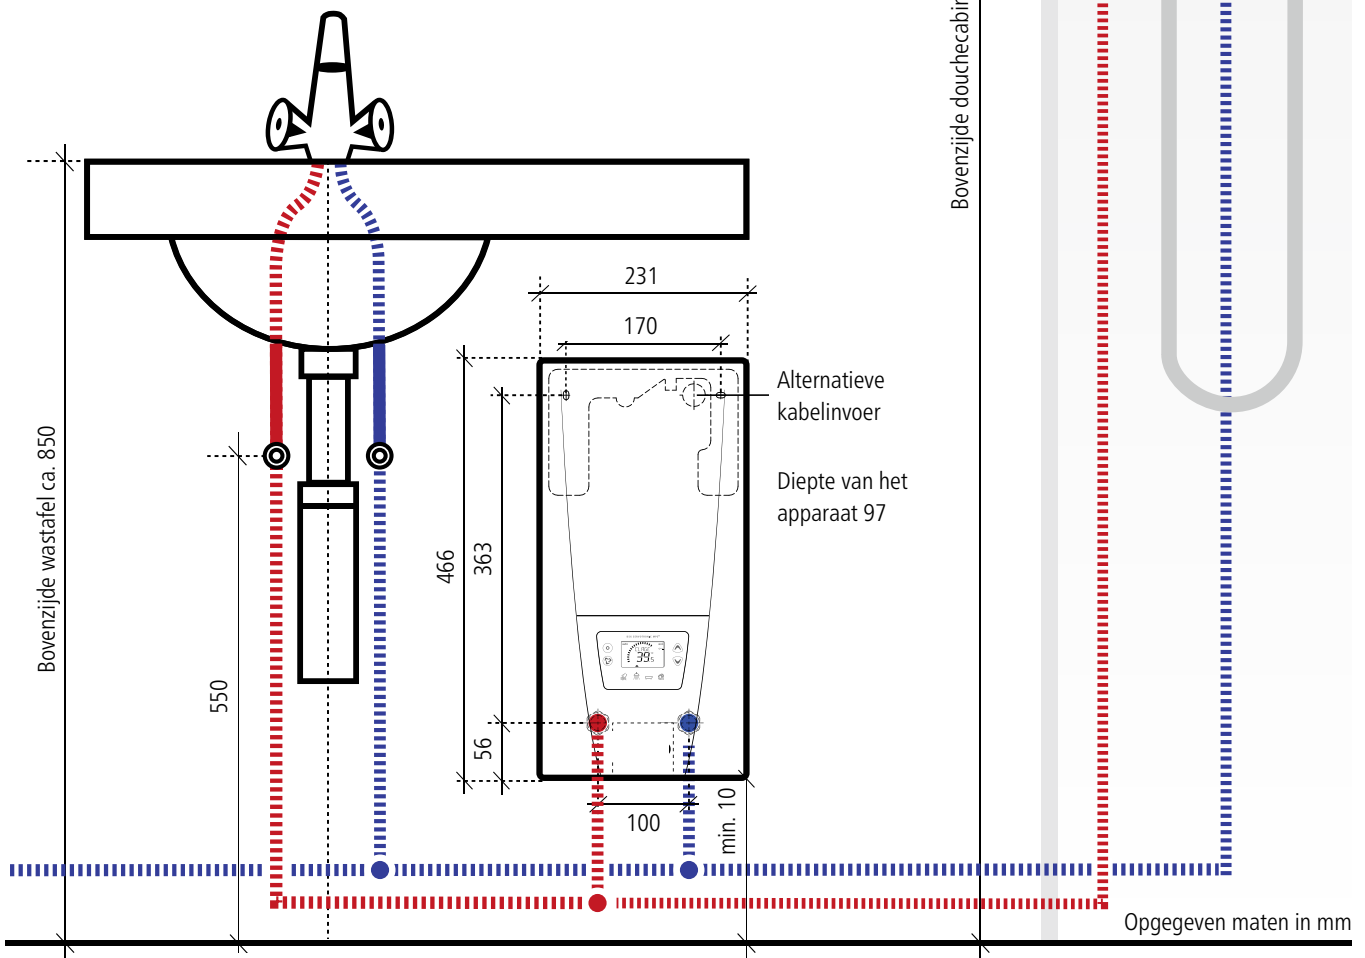

Doorstroomwaterverwarmer DSX SERVOTRONIC MPS®

Voorbeeld van een installatie met twee kranen.
Raadpleeg voor de installatie de montage- en gebruikshandleiding.

Vragen bij de installatie?

Service hotline:

(06) 4343 2868

AB Sales & Trade, Postbus 518, 9400 AM Assen,
Nederland · E-mail: info@absalestrade.nl
Telefoon (0592) 40 50 32, Fax (0592) 40 55 98
Internet: www.absalestrade.nl / www.clage.nl

Universeel montageframe met toebehoren zijn beschikbaar voor bijzondere installatie, bijv. bij willekeurige el. aansluiting achter het apparaat, onderbouw installatie of verplaatsing.