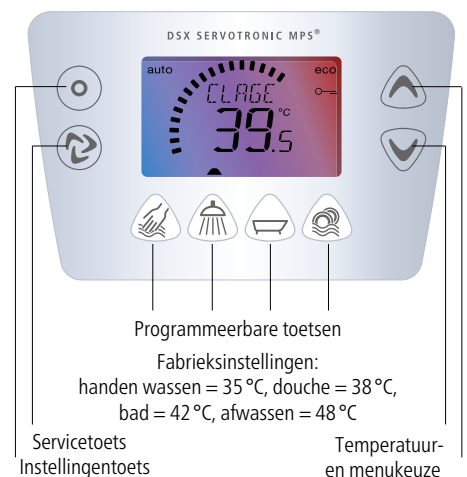

DSX multifunctioneel display

Type	DSX				
Artikelnummer	34327				
Energielabel	A *)				
Capaciteit / model (nominale overdruk)	MPa (bar)	0,4 Liter / gesloten ¹⁾ 1 (10)			
Wateraansluiting (buitendraad aansluiting)	G ½"				
Temperatuur instelbaar tussen ...	°C	20–60			
Warmwatervermogen bij Δt = 28 K ^{M) 2) 3)}	l/min	9,2	10,7	12,3	13,8
Drempelwaarde waterhoeveelheid	l/min	2,5 – automatisch			
Nominaal vermogen bij 3~/ PE 400 V AC	kW	18	21	24	27
Nominale spanning	V	3~/ PE 400 V AC			
Nominale stroom	A	3 × 26	3 × 30	3 × 35	3 × 39
Minimale kabeldoorsnede	mm²	4,0	4,0	6,0 ⁴⁾	6,0
IES® Blankdraad-systeem	/ Ω cm ⁵⁾	• / 1100			
Maximale temperatuur van het toevoerwater	°C	70			
Gewicht gevuld met water	kg	4,2			
Veiligheidsklasse / Bescherming		• / IP 25			

• = aanwezig/ja M) Mengwater *) De verklaring correspondeert met de eisen van het voorontwerp van de vanaf september 2015 bindende EU-verordening Nr. 812/2013. 1) Ook geschikt voor open (drukloze) installatie. 2) Temperatuurverhoging van bv 12 °C naar 40 °C 3) Afhankelijk van het ingestelde vermogen 4) Bij het vervangen van een 21 kW / 380V-apparaat kan een kabeldoorsnede van 4 mm² gebruikt worden. 5) Toelaatbare minimale elektrische weerstand van het water bij 15 °C

Besteksomschrijving

... stuks volledig elektronisch geregelde doorstroomwaterverwarmer met regelaar voor de waterhoeveelheid, Twin-Temperature-Control TTC® en gekleurd multifunctioneel display voor op de graad nauwkeurige voorziening van warm water tussen 20 °C en 60 °C, type DSX, aansluitvermogen: ... kW 3~/ PE 400 V AC, apparaat leveren, monteren, programmeren en in bedrijf stellen.

Duidelijke tekstweergave en gekleurde verlichting

Eindelijk nu eens geen onbegrijpelijke codes, maar een duidelijke weergave van de bedrijfstoestand en een van de watertemperatuur afhankelijke achtergrondkleur.

Energiemonitor

De energiemonitor toont duidelijk hoe zuinig de elektronische doorstroomwaterverwarmer is.

Uitgebreide informatie

Voor technici: Met één druk op de knop toont het display bijvoorbeeld de temperatuur van het koude water, de waterhoeveelheid en het stroomverbruik.

Onderscheiding van het Design Center Stuttgart

AB Sales & Trade, Postbus 518, 9400 AM Assen, Nederland · E-mail: info@absalestrade.nl
Telefoon (0592) 40 50 32, Fax (0592) 40 55 98
Internet: www.absalestrade.nl / www.clage.nl