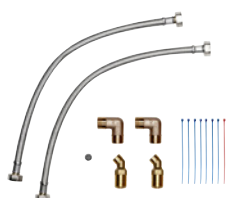

Zo nodig is als toebehoren het universele montageframe RDX verkrijgbaar, waarmee de elektra op de gewenste plaats achter het apparaat kan worden aangesloten.

- > Met elektrische bedrading en kraanverlengstukken
- > Voor moeilijke montagesituaties, zoals bij het vervangen van een doorstroomverwarmer met afwijkende aansluitingen
- > Egaliseert schouwen of oneffenheden in de muur
- > Montage uitsluitend uit te voeren door een vakman

RDX: Art.nr. 3200-34100

Leidingset UDX, Montagetoehoren (optioneel)

Leidingset voor de onderbouwinstallatie met wateraansluitingen opbouw G $\frac{3}{8}$ -inch boven (montageframe RDX vereist).

UDX: Art.nr. 3200-34110

Leidingset VDX, Montagetoehoren (optioneel)

Leidingset voor het verplaatsen of omwisselen van de wateraansluitingen bij het vervangen van gasgeisers (montageframe RDX vereist).

VDX: Art.nr. 3200-34120