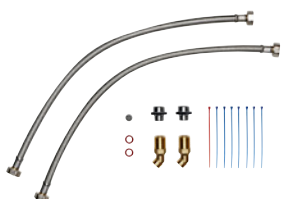

Zo nodig is als toebehoren het universele montageframe RDX verkrijgbaar, waarmee de elektra op de gewenste plaats achter het apparaat kan worden aangesloten.

- > Met elektrische bedrading en kraanverlengstukken
- > Voor moeilijke montagesituaties, zoals bij het vervangen van een doorstroomverwarmer met afwijkende aansluitingen
- > Egaliseert schouwen of oneffenheden in de muur
- > Montage uitsluitend uit te voeren door een vakman

RDX: Art.nr. 3200-34100

Leidingset UDX, Montagetoehoren (optioneel)

Leidingset voor de onderbouwinstallatie met wateraansluitingen opbouw G $\frac{3}{8}$ -inch boven (montageframe RDX vereist).

UDX: Art.nr. 3200-34110