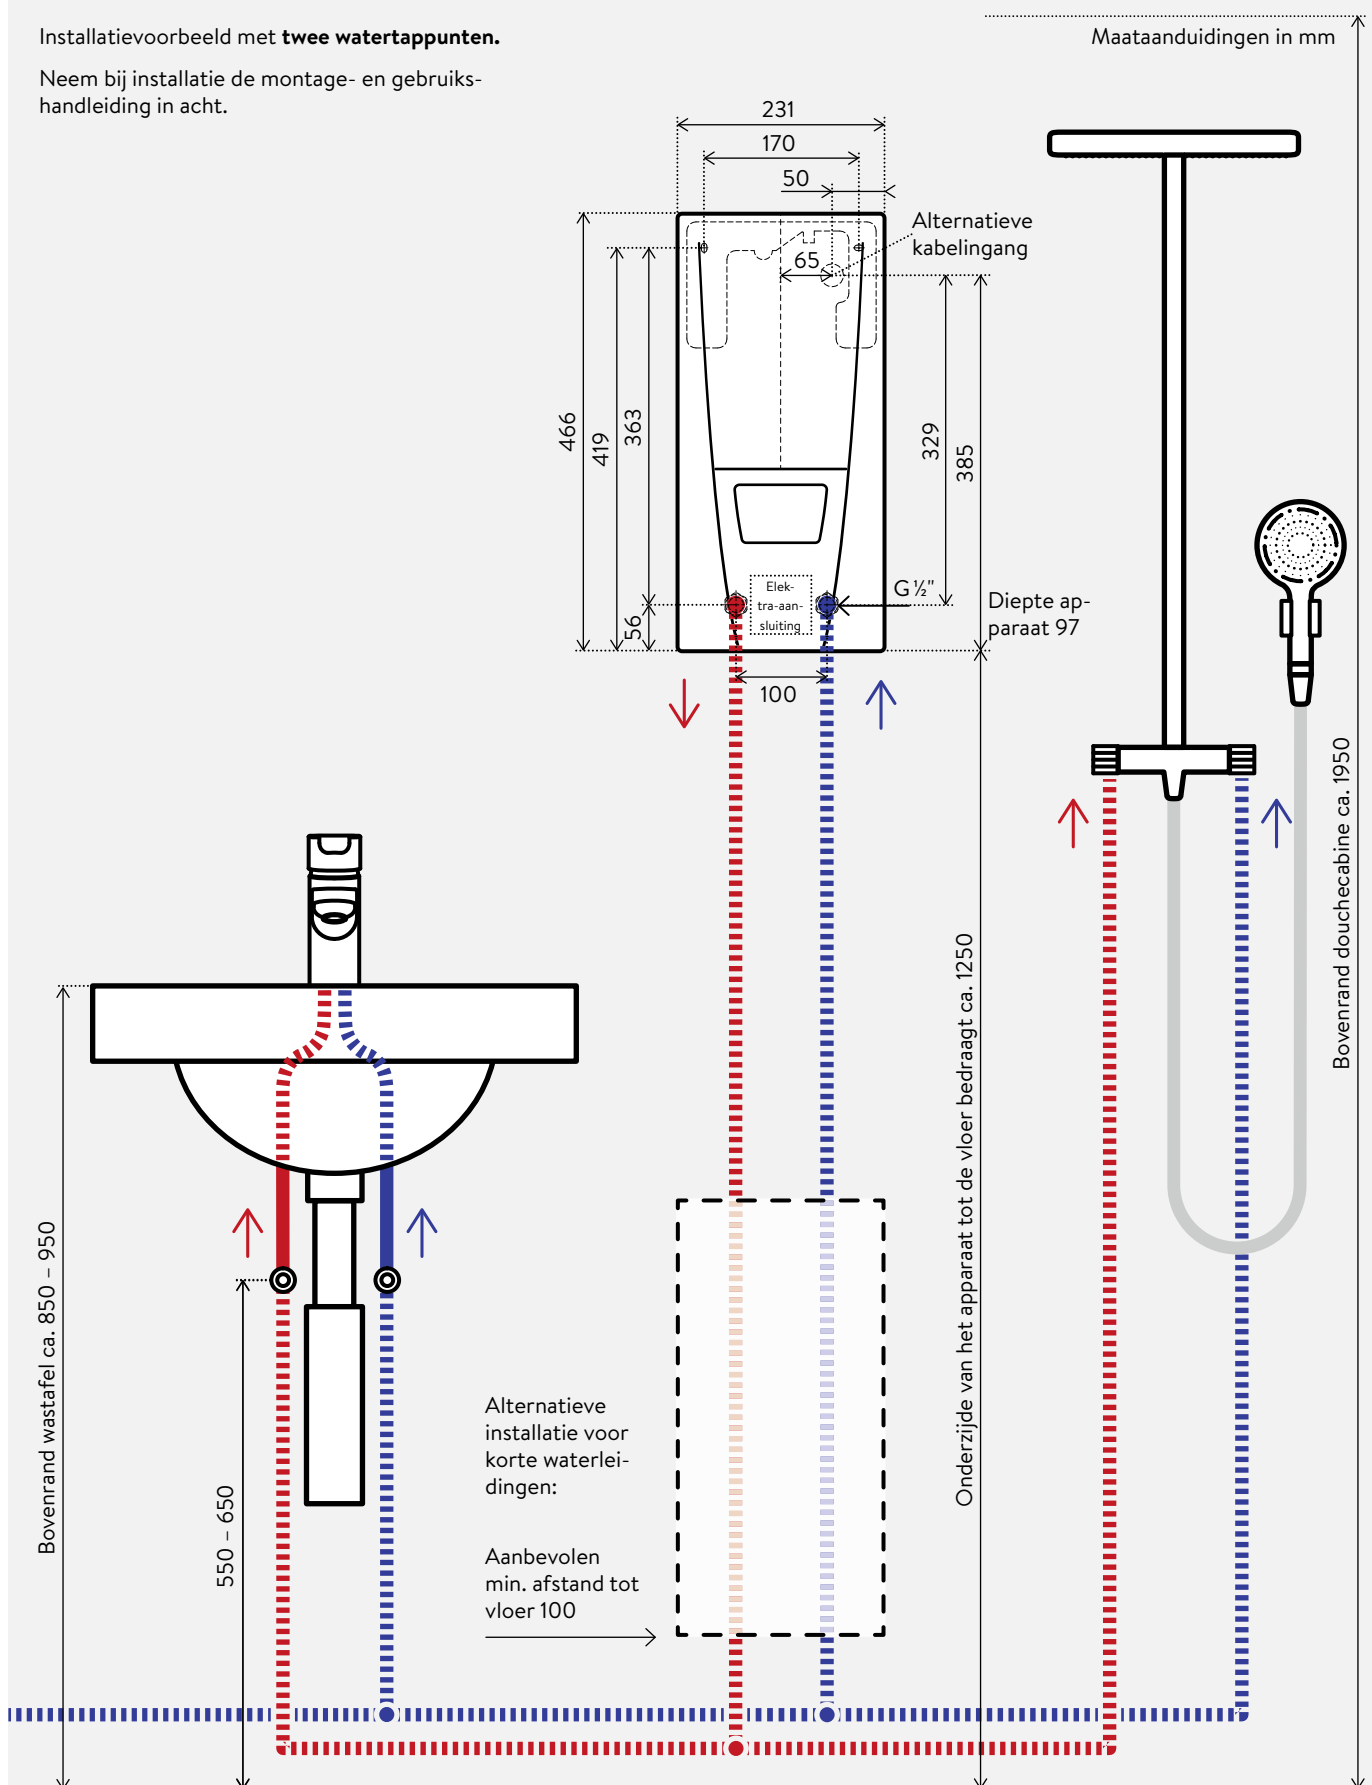

Elektronische doorstroomverwarmer DBX

Vragen over de installatie: +31 6 43 43 28 68

Installatievoorbeeld met **twee watertappunten**.

Neem bij installatie de montage- en gebruikshandleiding in acht.