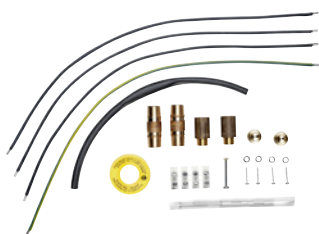

Montageframe RDX voor meer ruimte (optioneel)

Zo nodig is als toebehoren het universele montageframe RDX verkrijgbaar, waarmee de elektra op de gewenste plaats achter het apparaat kan worden aangesloten.

- > Met elektrische bedrading en kraanverlengstukken
- > Voor moeilijke montagesituaties, zoals bij het vervangen van een doorstroomverwarmer met afwijkende aansluitingen
- > Egaliseert schouwen of oneffenheden in de muur
- > Montage uitsluitend uit te voeren door een vakman

RDX: Art.nr. 3200-34100